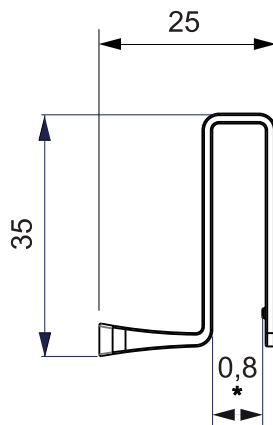

PUXADOR ABRAÇADEIRA PARA VIDRO

* PARA VIDROS DE 4 / 6 / 8mm