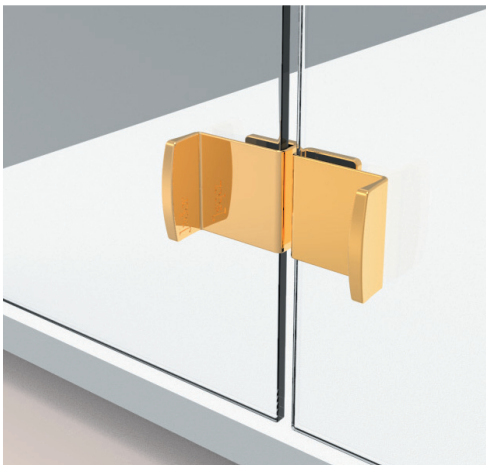

PUXADOR ABRAÇADEIRA PARA VIDRO

* PARA VIDROS DE 4 / 6 / 8mm