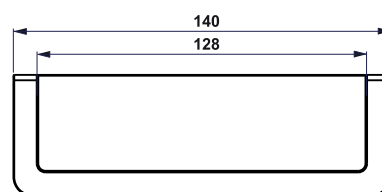

CONCHA TOPO

OBS: MDF 18mm

*2 FURUS ROSCAM4
DISTANCIA = 128mm

peso: 0,170