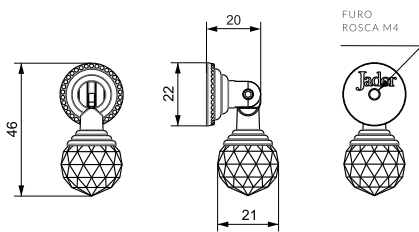

BORBOLETA

ABELHINHA

CASCATA

ORVALHO

PESO: 0.033KG

ARCO-ÍRIS

PESO: 0.041KG

## AURORA DUPLO

item	dimensão A	dimensão B	peso
aurora duplo 400	400mm	200mm	x,xxxkg
aurora duplo 800	800mm	400mm	x,xxxkg