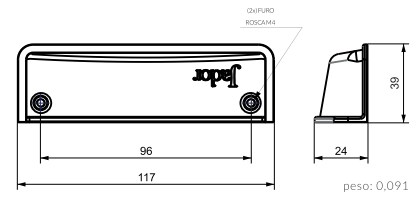

CONCHA MAR

CONCHA AREIA

KIT CONCHA AREIA MONTADO

MOLDURA CONCHA AREIA