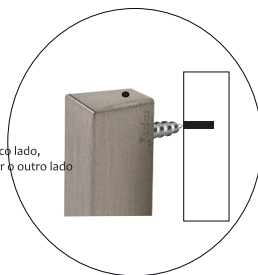

## ECLIPSE

Item	dimensão A	dimensão B	dimensão C
eclipse	12mm	128mm	157mm
eclipse	12mm	256mm	285mm

## TRAPÉZIO DUPLO

item	dimensão A	dimensão B	dimensão C	dimensão D	peso
trapézio 32mm	47mm	12mm	16mm	32mm	0,045kg
trapézio 64mm	79mm	12mm	16mm	64mm	0,078kg
trapézio 96mm	111mm	12mm	16mm	96mm	0,112kg
trapézio 128mm	143mm	12mm	16mm	128mm	0,140kg
trapézio 160mm	175mm	12mm	16mm	160mm	0,170kg
trapézio 192mm	207mm	12mm	16mm	192mm	0,207kg
trapézio 256mm	271mm	12mm	16mm	256mm	0,271kg
trapézio 384mm	399mm	12mm	16mm	384mm	0,402kg
trapézio 448/500mm	463mm	12mm	16mm	448mm	0,515kg
trapézio 640mm	655mm	12mm	16mm	640mm	0,603kg
trapézio 800mm	815mm	12mm	16mm	800mm	0,750kg
trapézio 1000mm	1015mm	12mm	16mm	1000mm	0,935kg

## TRAPÉZIO PORTA CAMARÃO

fixa na porta de passagem em um único lado, sem perfurar ou danificar o outro lado

item	dimensão A	dimensão B	dimensão C	dimensão D	peso
trapézio 32mm	47mm	12mm	16mm	32mm	0,045kg
trapézio 64mm	79mm	12mm	16mm	64mm	0,078kg
trapézio 96mm	111mm	12mm	16mm	96mm	0,112kg
trapézio 128mm	143mm	12mm	16mm	128mm	0,140kg
trapézio 160mm	175mm	12mm	16mm	160mm	0,170kg
trapézio 192mm	207mm	12mm	16mm	192mm	0,207kg
trapézio 256mm	271mm	12mm	16mm	256mm	0,271kg
trapézio 384mm	399mm	12mm	16mm	384mm	0,402kg
trapézio 448/500mm	463mm	12mm	16mm	448mm	0,515kg
trapézio 640mm	655mm	12mm	16mm	640mm	0,603kg
trapézio 800mm	815mm	12mm	16mm	800mm	0,750kg
trapézio 1000mm	1015mm	12mm	16mm	1000mm	0,935kg