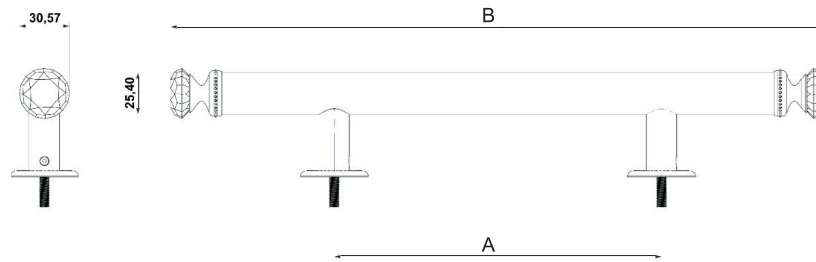

## AURORA DUPLO

item	dimensão A	dimensão B	peso
aurora duplo 400	400mm	200mm	x,xxxkg
aurora duplo 800	800mm	400mm	x,xxxkg