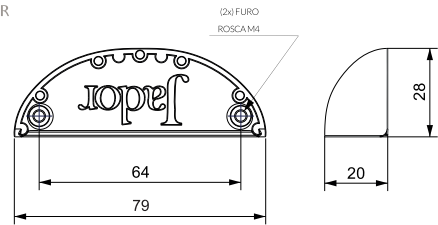

CONCHA LUNAR peso: 0,038