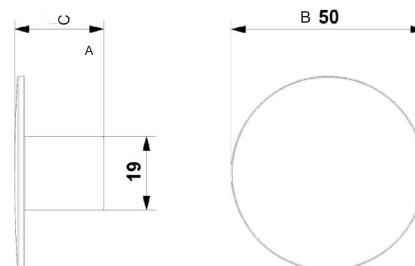

## AGATA

item	dimensão A	dimensão B	dimensão C	peso
Agata	varia de 35mm a 70mm	23mm	19mm	varia de acordo com o tamanho da pedra

## PÉTALA

item	dimensão A	dimensão B	dimensão C	peso
pétala 17mm	17mm	21mm	22mm	0,017kg
pétala 25mm	25mm	21mm	22mm	0,026kg
pétala 38mm	38mm	22mm	22mm	0,050kg

## SOL

item	dimensão A	dimensão B	dimensão C	peso
sol 17mm	17mm	21mm	22mm	0,017kg
sol 25mm	25mm	21mm	22mm	0,026kg
sol 38mm	38mm	22mm	22mm	0,050kg

## CÉU

item	dimensão A	dimensão B	dimensão C	peso
nuvem 30mm	30mm	23mm	19mm	0,050kg
nuvem 50mm	50mm	23mm	19mm	0,070kg
nuvem 70mm	70mm	23mm	19mm	0,105kg