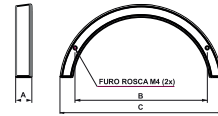

TRAPÉZIO LUA EGITO

Item	dimensão A	dimensão B	dimensão C	peso
lua egito	12mm	128mm	157mm	0,220kg