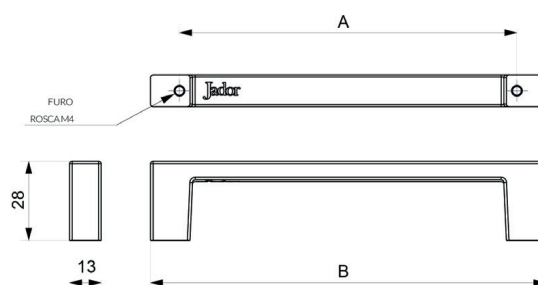

ESTRELA FEITO COM 3 CRISTAIS

item	dimensão A	dimensão B	peso
estrela 96mm	96mm	118mm	0,098kg
estrela 128mm	128mm	150mm	0,135kg
estrela 192mm	192mm	212mm	0,166kg
estrela 256mm	256mm	277mm	0,203kg
estrela 300mm	300mm	320mm	0,232kg
estrela 384mm	384mm	404mm	0,270kg
estrela 448mm	448mm	464mm	0,298kg
estrela 640mm	640mm	656mm	0,308kg
estrela 800mm	800mm	816mm	0,380kg
estrela 1000mm	1000mm	1016mm	0,465kg