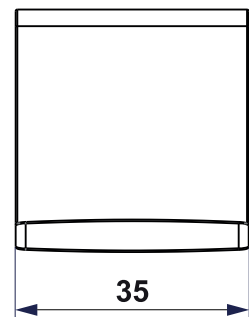

PESO: 0,035KG