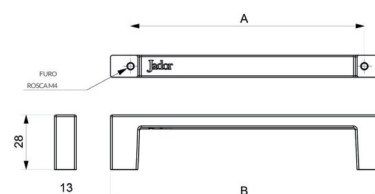

ESTRELA

item	dimensão A	dimensão B	peso
estrela 96mm	96mm	118mm	0,098kg
estrela 128mm	128mm	150mm	0,135kg
estrela 192mm	192mm	212mm	0,166kg
estrela 256mm	256mm	277mm	0,203kg
estrela 300mm	300mm	320mm	0,232kg
estrela 384mm	384mm	404mm	0,270kg
estrela 448mm	448mm	464mm	0,298kg
estrela 640mm	640mm	656mm	0,308kg
estrela 800mm	800mm	816mm	0,380kg
estrela 1000mm	1000mm	1016mm	0,465kg