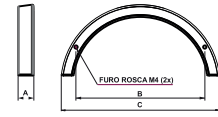

TRAPÉZIO LUA

Item	dimensão A	dimensão B	dimensão C	peso
lua	12mm	128mm	157mm	0,220kg