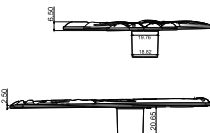

FACE COELHO

PORCO

GALO

GALINHA

VAQUINHA

CAVALO