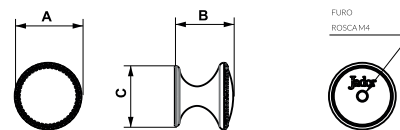

CEREJA

item	dimensão A	dimensão B	dimensão C	peso
cereja 17mm	17mm	21mm	22mm	0,017kg
cereja 25mm	25mm	21mm	22mm	0,023kg
cereja 38mm	38mm	22mm	22mm	0,050kg

SOL

item	dimensão A	dimensão B	dimensão C	peso
sol 17mm	17mm	21mm	22mm	0,017kg
sol 25mm	25mm	21mm	22mm	0,026kg
sol 38mm	38mm	22mm	22mm	0,050kg

CEREJA WAFFLE

item	dimensão A	dimensão B	dimensão C	peso
38mm	38mm	22mm	22mm	0,050kg

BOLINHA

PESO: 0,056KG

NUVEM

NUVEM WAFFLE

NUVEM PALHA

CÉU

item	dimensão A	dimensão B	dimensão C	peso
nuvem 30mm	30mm	23mm	19mm	0,050kg
nuvem 50mm	50mm	23mm	19mm	0,070kg
nuvem 70mm	70mm	23mm	19mm	0,105kg