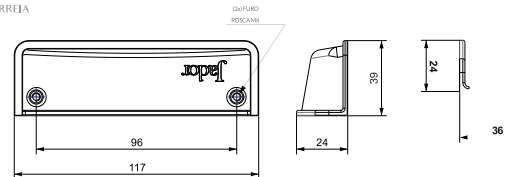

KIT CONCHA ARREIA
peso: 0,103