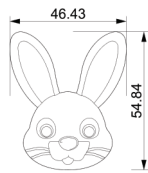

FACE COELHO