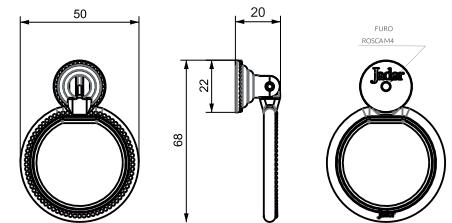

BORBOLETA

ABELHINHA

CASCATA

ORVALHO

PESO: 0.033KG

ARCO-ÍRIS

PESO: 0.041KG

## AURORA DUPLO

item	dimensão A	dimensão B	peso
aurora duplo 400	400mm	200mm	x,xxxkg
aurora duplo 800	800mm	400mm	x,xxxkg