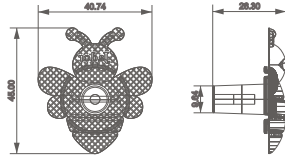

LIBÉLULA

BORBOLETA

ABELHINHA

CASCATA

ORVALHO

PESO: 0.033KG

ARCO-ÍRIS

PESO: 0.041KG