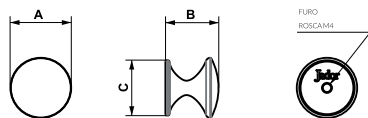

## CAJU CRISTAIS

item	dimensão A	dimensão B	dimensão C	peso
caju check cristal 17mm	17mm	22mm	22mm	0,018kg
caju check cristal 25mm	25mm	25mm	22mm	0,033kg

## PÉTALA

item	dimensão A	dimensão B	dimensão C	peso
pétala 17mm	17mm	21mm	22mm	0,017kg
pétala 25mm	25mm	21mm	22mm	0,026kg
pétala 38mm	38mm	22mm	22mm	0,050kg

## CEREJA

item	dimensão A	dimensão B	dimensão C	peso
cereja 17mm	17mm	21mm	22mm	0,017kg
cereja 25mm	25mm	21mm	22mm	0,023kg
cereja 38mm	38mm	22mm	22mm	0,050kg