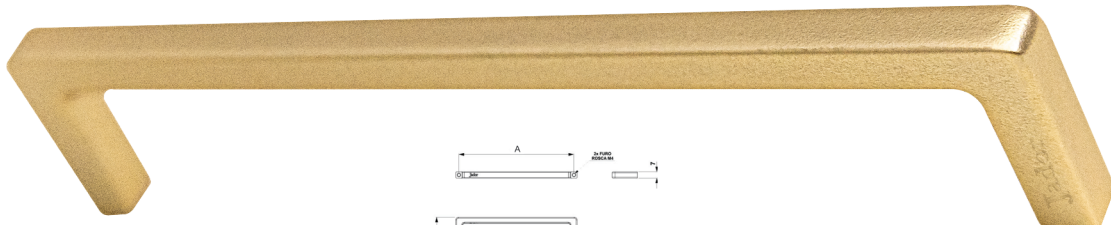

BEIJA-FLOR