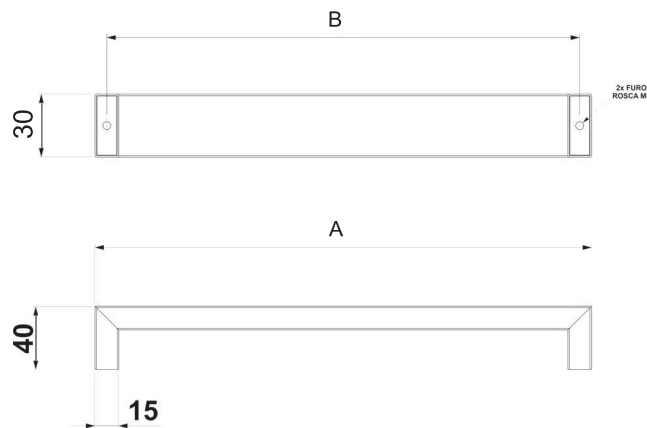

MARTE INOX

item	dimensão A	dimensão B	peso
marTE inox 300	315mm	300mm	0,340kg
marTE inox 600	615mm	600mm	0,405kg
marTE inox 800	815mm	800mm	0,585kg
marTE inox 1000	1015mm	1000mm	xxxkg