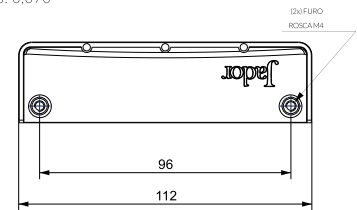

CONCHA ARREIA
peso: 0,070