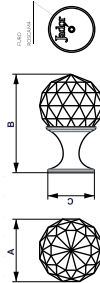

## QUARTZO

item	dimensão A	dimensão B	dimensão C	peso
QUARTZO	varia de 35mm a 70mm	23mm	19mm	varia de acordo com o tamanho da pedra

### ÔNIX

item	dimensão A	dimensão B	dimensão C	peso
Serigrafia	150mm	23mm	19mm	

## BALL

item	dimensão A	dimensão B	dimensão C	peso
ball 20mm	20mm	35mm	22mm	0,029kg
ball 30mm	30mm	43mm	22mm	0,049kg
ball 40mm	40mm	53mm	22mm	0,094kg
ball 50mm	50mm	55mm	22mm	0,171kg
ball 60mm	60mm	69mm	22mm	0,280kg