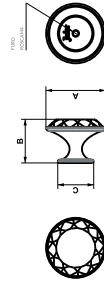

## QUARTZO

item	dimensão A	dimensão B	dimensão C	peso
QUARTZO	varia de 35mm a 70mm	23mm	19mm	varia de acordo com o tamanho da pedra

## CAJU

item	dimensão A	dimensão B	dimensão C	peso
caju check cristal 17mm	17mm	22mm	22mm	0,018kg
caju check cristal 25mm	25mm	25mm	22mm	0,033kg

## CAJU CONCAVO

item	dimensão A	dimensão B	dimensão C	peso
caju concavo 38mm	36mm	26mm	22mm	0,046kg

## PÉTALA

item	dimensão A	dimensão B	dimensão C	peso
pétala 17mm	17mm	21mm	22mm	0,017kg
pétala 25mm	25mm	21mm	22mm	0,026kg
pétala 38mm	38mm	22mm	22mm	0,050kg