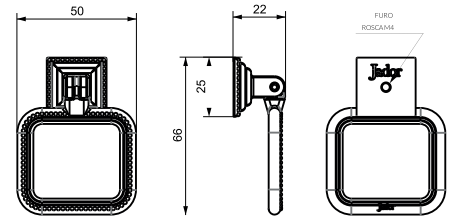

LIBÉLULA

BORBOLETA

ABELHINHA

CASCATA

ORVALHO

PESO: 0.033KG

ARCO-ÍRIS

PESO: 0.041KG