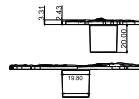

FACE COELHO

PORCO

GALO

GALINHA

CAVALO