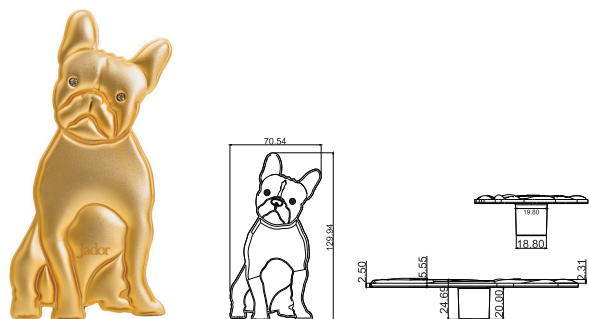

BULDOGUE FRANCÊS