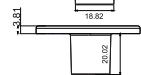

FACE COELHO

PORCO

GALO

GALINHA

CAVALO