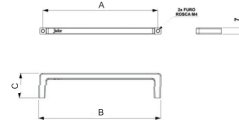

BEIJA-FLOR