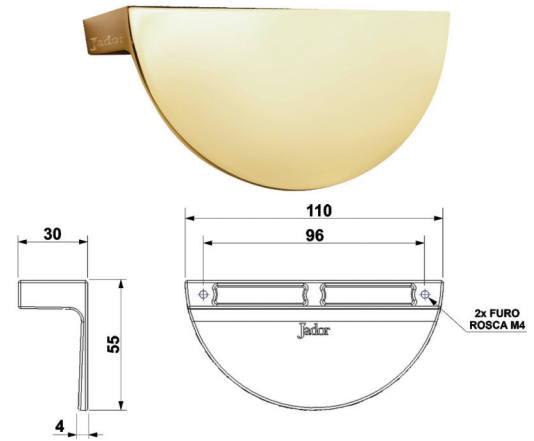

## ALÇA PRATELEIRA

item	dimensão A	dimensão B
prateleira	500mm	30mm
prateleira	800mm	30mm
prateleira	1000mm	30mm

## TRAPÉZIO LUA

Item	dimensão A	dimensão B	dimensão C	peso
lua	12mm	128mm	157mm	0,220kg

## TRAPÉZIO LUA EGITO

Item	dimensão A	dimensão B	dimensão C	peso
lua egito	12mm	128mm	157mm	0,220kg

Projeto de Interiores @arq.danielleceriotti  
 Móveis @belluno.moveis  
 Foto @gugaborba

## VÊNUS