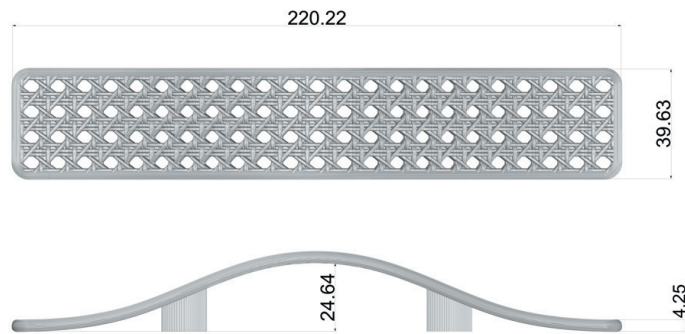

PALHA INDIANA