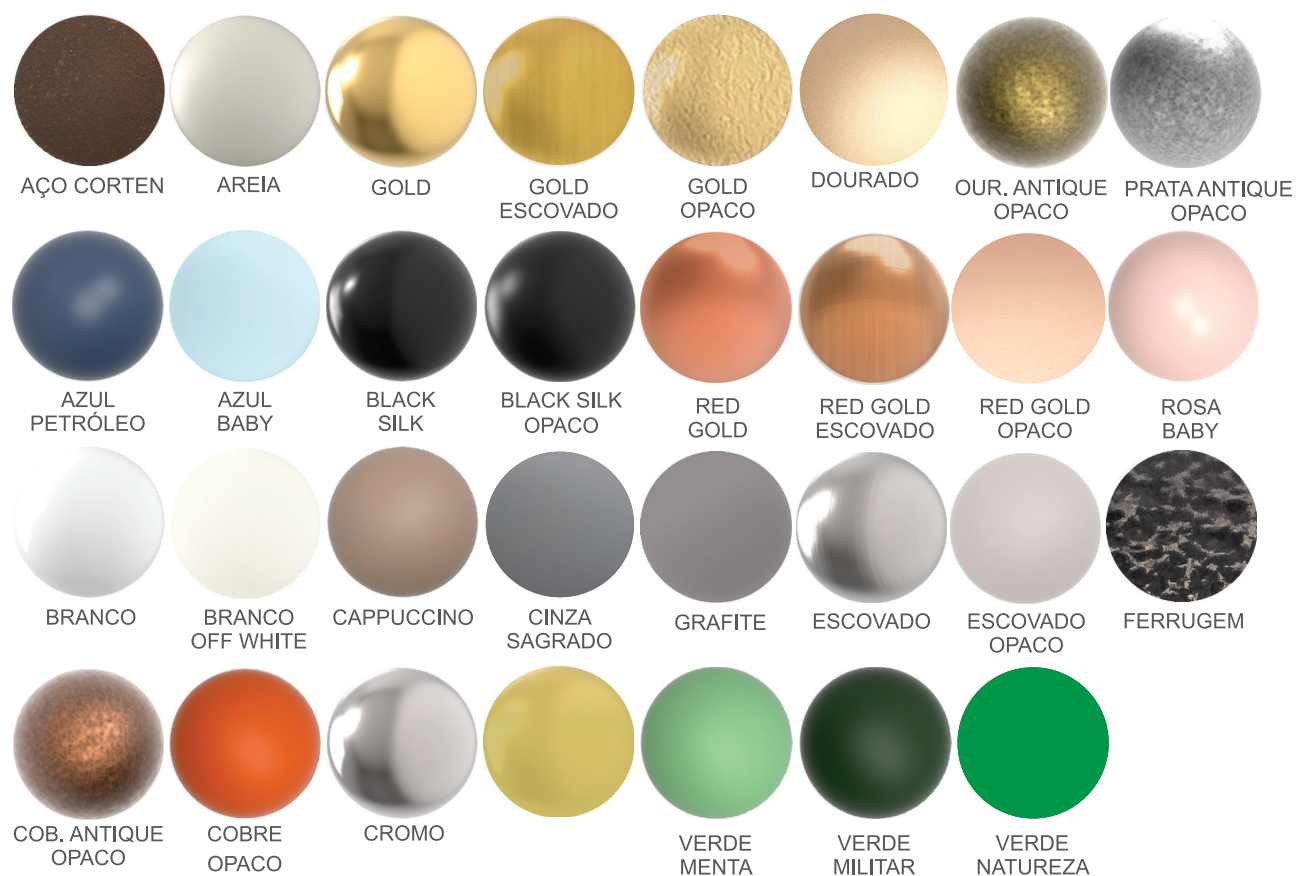

# COLORS

“As cores informadas ao lado estão disponíveis em todos os tamanhos para pintura epóxi. Para as demais opções e medidas acima de 500 mm, consulte a fábrica sobre outras tonalidades.”