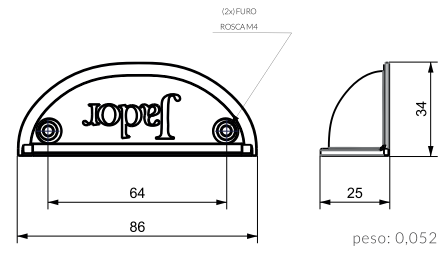

CONCHA NOZES