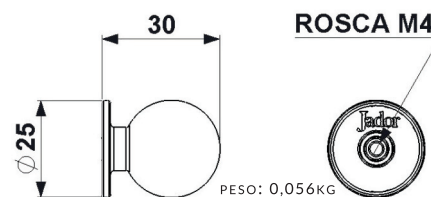

CEREJA

item	dimensão A	dimensão B	dimensão C	peso
cereja 17mm	17mm	21mm	22mm	0,017kg
cereja 25mm	25mm	21mm	22mm	0,023kg
cereja 38mm	38mm	22mm	22mm	0,050kg

SOL

item	dimensão A	dimensão B	dimensão C	peso
sol 17mm	17mm	21mm	22mm	0,017kg
sol 25mm	25mm	21mm	22mm	0,026kg
sol 38mm	38mm	22mm	22mm	0,050kg

CEREJA WAFFLE

item	dimensão A	dimensão B	dimensão C	peso
38mm	38mm	22mm	22mm	0,050kg

BOLINHA

PESO: 0,056KG

NUVEM

NUVEM WAFFLE

NUVEM PALHA

CÉU

item	dimensão A	dimensão B	dimensão C	peso
nuvem 30mm	30mm	23mm	19mm	0,050kg
nuvem 50mm	50mm	23mm	19mm	0,070kg
nuvem 70mm	70mm	23mm	19mm	0,105kg