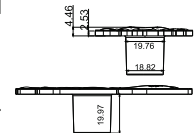

FACE COELHO

PORCO

GALO

GALINHA

CAVALO