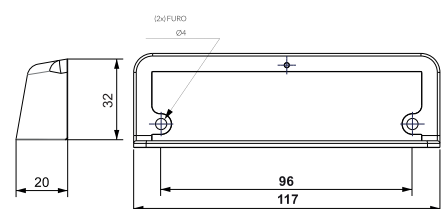

MOLDURA CONCHA AREIA