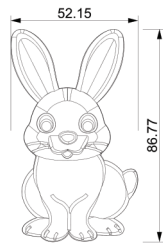

FACE COELHO

PORCO

GALO

GALINHA

CAVALO