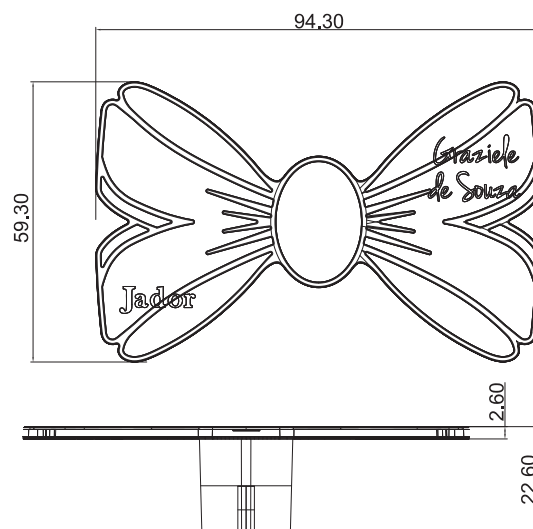

*Graziele
de Souza*