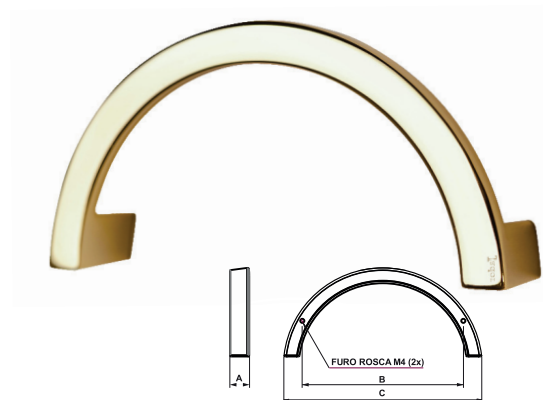

ECLIPSE

Item	dimensão A	dimensão B	dimensão C
eclipse	12mm	128mm	157mm
eclipse	12mm	256mm	285mm