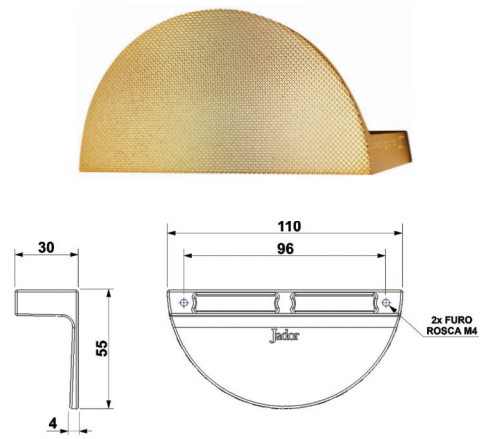

## ALÇA PRATELEIRA

item	dimensão A	dimensão B
prateleira	500mm	30mm
prateleira	800mm	30mm
prateleira	1000mm	30mm

## TRAPÉZIO LUA

Item	dimensão A	dimensão B	dimensão C	peso
lua	12mm	128mm	157mm	0,220kg

## TRAPÉZIO LUA EGITO

Item	dimensão A	dimensão B	dimensão C	peso
lua egito	12mm	128mm	157mm	0,220kg

Projeto de Interiores @arq.danielleceriotti  
 Móveis @belluno.moveis  
 Foto @gugaborba

## ECLIPSE

Item	dimensão A	dimensão B	dimensão C
eclipse	12mm	128mm	157mm
eclipse	12mm	256mm	285mm