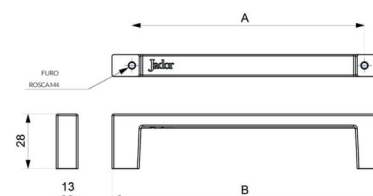

ESTRELA DUPLO

item	dimensão A	dimensão B	peso
estrela 96mm	96mm	118mm	0,098kg
estrela 128mm	128mm	150mm	0,135kg
estrela 192mm	192mm	212mm	0,166kg
estrela 256mm	256mm	277mm	0,203kg
estrela 300mm	300mm	320mm	0,232kg
estrela 384mm	384mm	404mm	0,270kg
estrela 448mm	448mm	464mm	0,298kg
estrela 640mm	640mm	656mm	0,308kg
estrela 800mm	800mm	816mm	0,380kg
estrela 1000mm	1000mm	1016mm	0,465kg