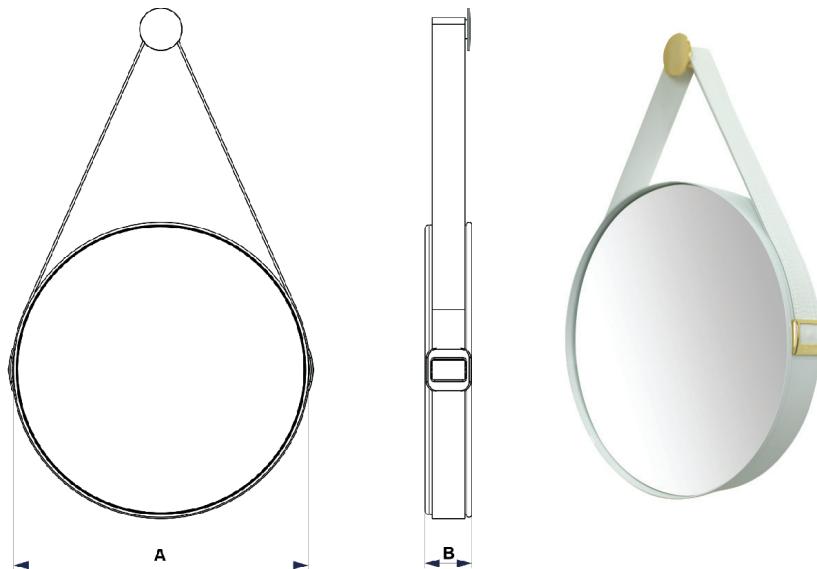

BORBOLETA

ABELHINHA

CASCATA

ORVALHO

PESO: 0.033KG

ARCO-ÍRIS

PESO: 0.041KG

## AURORA DUPLO

item	dimensão A	dimensão B	peso
aurora duplo 400	400mm	200mm	x,xxxkg
aurora duplo 800	800mm	400mm	x,xxxkg

## MARTE INOX

item	dimensão A	dimensão B	peso
marTE inox 300	315mm	300mm	0,340kg
marTE inox 600	615mm	600mm	0,405kg
marTE inox 800	815mm	800mm	0,585kg
marTE inox 1000	1015mm	1000mm	xxxkg

# ESPELHO

item	dimensão A	dimensão B	comprimento do couro	peso
espelho 200mm	200mm	56mm	550mm	0,535kg
espelho 340mm	340mm	56mm	740mm	1,210kg
espelho 480mm	480mm	56mm	970mm	2590kg
espelho 750mm	750mm	56mm	1020mm	2950kg