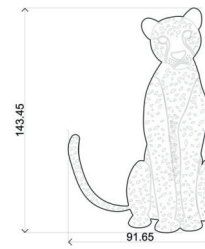

ELEFANTE

LEÃO

GIRAFA

ZEBRA

COBRA

ONÇA GUEPARDO

FLOR

LIBÉLULA

BORBOLETA

ABELHINHA

CASCATA

ORVALHO

PESO: 0.033KG

ARCO-ÍRIS

PESO: 0.041KG