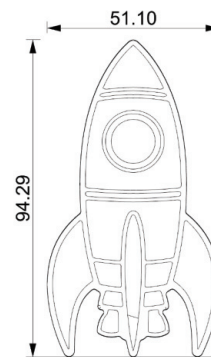

ESPACIAL

ASTRONAUTA

FOGUETE

LUA