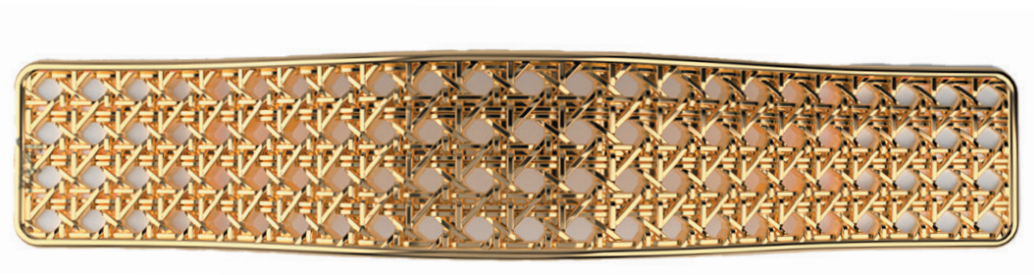

PALHA INDIANA