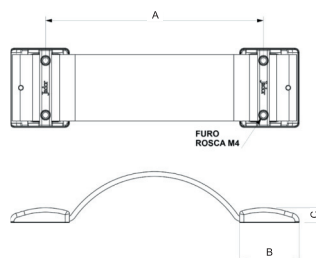

PUXADOR DE COURO

Lembre-se, a personalização é uma oportunidade para ser criativo e expressar seu estilo pessoal. Sinta-se à vontade para experimentar diferentes cores e combinações até obter o resultado desejado!

item	dimensão A	dimensão B	dimensão C	peso
fibela 32mm	35mm	35mm	9mm	0,026kg
fibela 128mm	128mm	35mm	9mm	0,049kg
fibela 192mm	192mm	35mm	9mm	0,053kg
fibela 256mm	256mm	35mm	9mm	0,056kg

ALÇA PRATELEIRA

item	dimensão A	dimensão B
prateleira	500mm	30mm
prateleira	800mm	30mm
prateleira	1000mm	30mm