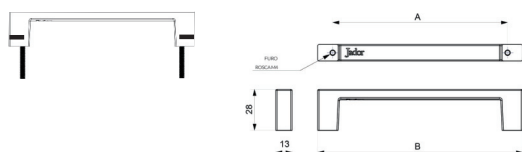

## ESTRELA

item	dimensão A	dimensão B	peso
estrela 96mm	96mm	118mm	0,098kg
estrela 128mm	128mm	150mm	0,135kg
estrela 192mm	192mm	212mm	0,166kg
estrela 256mm	256mm	277mm	0,203kg
estrela 300mm	300mm	320mm	0,232kg
estrela 384mm	384mm	404mm	0,270kg
estrela 448mm	448mm	464mm	0,298kg
estrela 640mm	640mm	656mm	0,308kg
estrela 800mm	800mm	816mm	0,380kg
estrela 1000mm	1000mm	1016mm	0,465kg

## ESTRELA DUPLO

item	dimensão A	dimensão B	peso
estrela 96mm	96mm	118mm	0,098kg
estrela 128mm	128mm	150mm	0,135kg
estrela 192mm	192mm	212mm	0,166kg
estrela 256mm	256mm	277mm	0,203kg
estrela 300mm	300mm	320mm	0,232kg
estrela 384mm	384mm	404mm	0,270kg
estrela 448mm	448mm	464mm	0,298kg
estrela 640mm	640mm	656mm	0,308kg
estrela 800mm	800mm	816mm	0,380kg
estrela 1000mm	1000mm	1016mm	0,465kg

## ESTRELA PORTA CAMARÃO

Sistema único INVISÍVEL

'NÃO TRANSPASSA PARA OUTRO LADO!'

item	dimensão A	dimensão B	peso
estrela 96mm	96mm	118mm	0,098kg
estrela 128mm	128mm	150mm	0,135kg
estrela 192mm	192mm	212mm	0,166kg
estrela 256mm	256mm	277mm	0,203kg
estrela 300mm	300mm	320mm	0,232kg
estrela 384mm	384mm	404mm	0,270kg
estrela 448mm	448mm	464mm	0,298kg
estrela 640mm	640mm	656mm	0,308kg
estrela 800mm	800mm	816mm	0,380kg
estrela 1000mm	1000mm	1016mm	0,465kg