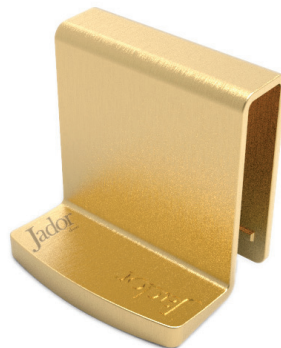

PUXADOR ABRAÇADEIRA PARA VIDRO

* PARA VIDROS DE 4 / 6 / 8mm