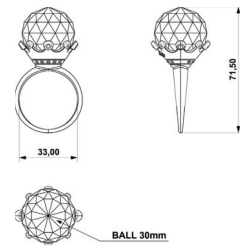

PORTA-GUARDANAPO