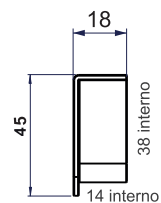

CONCHA TOPO

OBS: MDF 18mm