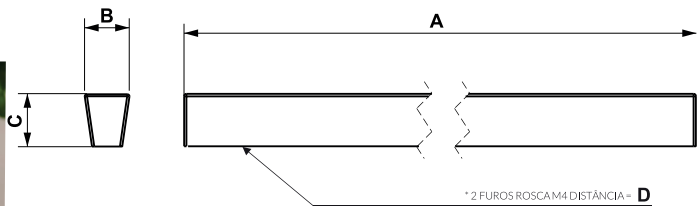

TRAPÉZIO

Item	dimensão A	dimensão B	dimensão C	dimensão D	peso
trapézio 32mm	47mm	12mm	16mm	32mm	0,045kg
trapézio 64mm	79mm	12mm	16mm	64mm	0,078kg
trapézio 96mm	111mm	12mm	16mm	96mm	0,112kg
trapézio 128mm	143mm	12mm	16mm	128mm	0,140kg
trapézio 160mm	175mm	12mm	16mm	160mm	0,170kg
trapézio 192mm	207mm	12mm	16mm	192mm	0,207kg
trapézio 256mm	271mm	12mm	16mm	256mm	0,271kg
trapézio 384mm	399mm	12mm	16mm	384mm	0,402kg
trapézio 448/500mm	463mm	12mm	16mm	448mm	0,515kg
trapézio 640mm	655mm	12mm	16mm	640mm	0,603kg
trapézio 800mm	815mm	12mm	16mm	800mm	0,750kg
trapézio 1000mm	1015mm	12mm	16mm	1000mm	0,935kg