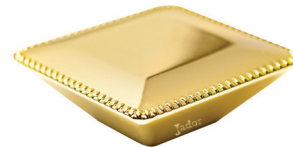

TERRA

Item	dimensão A	dimensão B	dimensão C	peso
terra 17mm	17mm	17mm	14mm	0,023kg
terra 30mm	30mm	17mm	22mm	0,076kg
terra 45mm	45mm	17mm	22mm	0,127kg