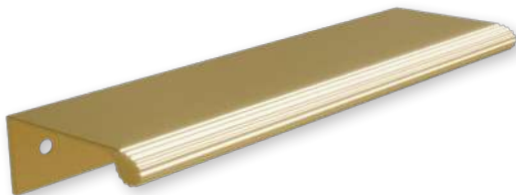

UNO DIVERSE IL330

Material: Alumínio

Acabamento	128mm	192mm	288mm	
Aço Escovado	26539	26543	26547	☐
Bronze	26540	26544	26548	☐
Dourado Fosco	26538	26542	26546	☐
Preto	26537	26541	26545	☐