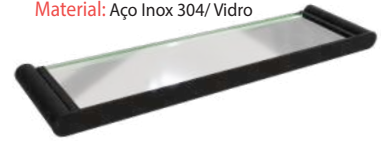

Porta Toalha Duplo

Material: Aço Inox 304

Acabamento	600mm
Black	24836

Porta Shampoo

Material: Aço Inox 304/ Vidro

Acabamento	485x128mm
Black	24832

Porta Toalha Slim

Material: Aço Inox 304