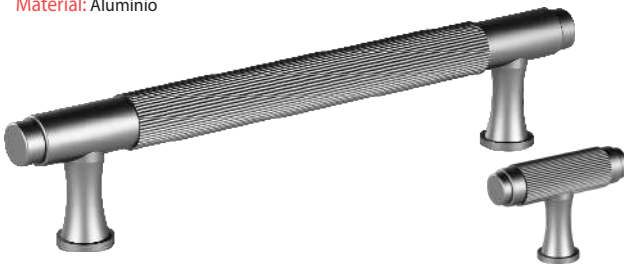

ZIGRINATO IL1580 - Ponto

Material: Alumínio

Acab.	25x25mm	
Dourado	22886	
Aço Escovado	23257	
Grafite	23258	
Brown	23259	

ZIGRINATO IL 1570

Material: Alumínio

Acab.	48x32mm	128mm	160mm
Grafite	22882	22883	22884

ZIGRINATO IL1580 - Alça

Material: Alumínio

Acab.	128mm	160mm	224mm	288mm	400mm	500mm
Dourado	22887	22888	24319	24320	24607	24608
Grafite	24321	24322	24323	24324	24609	24610
Brown	-	-	-	-	24611	24612

ZIGRINATO IL1590