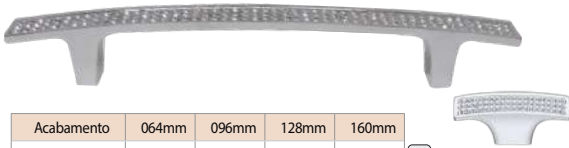

IL 4450

Acabamento	064mm	096mm	128mm	160mm
Cromado	12338	12339	12340	12341

IL 4455

Material: Zamac c/ Vidro