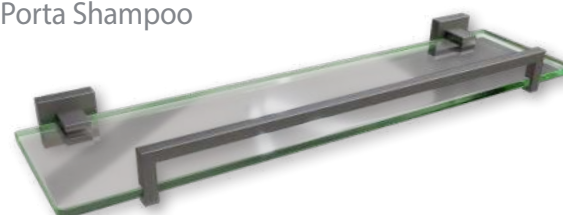

Material: Aço Inox 304

Acabamento	148x134x44mm
Gold Matte	24678

**Cabide**

Material: Aço Inox 304

Acabamento	44x45x60mm
Gold Matte	24671

Material: Aço Inox 304

Porta Toalha

Acabamento	600mm	450mm	300mm
------------	-------	-------	-------

Porta Shampoo

Acabamento	500x171x57
Onix	24866

Porta Toalha Duplo

Acabamento	600mm
Onix	24864

Porta Toalha Argola

Acabamento	220x137x61mm
Onix	24865

Porta Sabonete

Acabamento	148x134x44mm
Onix	24860