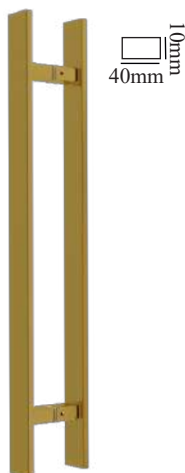

DF - 926

Materiais: Aço Inox 304

10mm
40mm

Acab.	300mm	400mm	600mm	800mm	1000mm	1200mm
Polido	18350	13864	13868	13872	18354	13876
Escovado	18351	13866	13870	13874	18355	13878
Gold	22874	24991	22875	23260	23261	23262
Red Gold	22876	24992	22877	23263	23264	23265