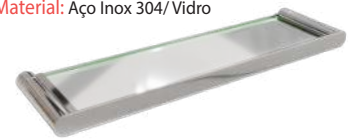

Material: Aço Inox 304

Acabamento	25x45mm
Black	24829

**LINHA SOLANO POLIDO**

Porta Toalha

Material: Aço Inox 304

Acabamento	600mm	450mm	300mm
Inox Polido	24824	24823	24822

Porta Toalha Duplo

Material: Aço Inox 304

Acabamento	600mm
Inox Polido	24825

Porta Shampoo

Material: Aço Inox 304/ Vidro

Acabamento	485x128mm
Inox Polido	24827

Porta Toalha Slim

Material: Aço Inox 304

Acabamento	280x70mm
Inox Polido	24826

Papeleira