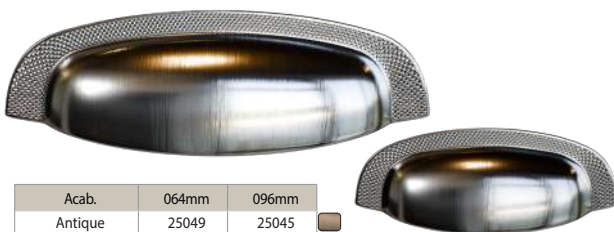

### VIZZINI 1770

Material: Zamac

Acab.	032mm	064mm
Dourado Fosco	24982	24984
Grafite	24983	24985

### VIVARO 223

Material: Zamac

Acab.	064mm	096mm
Antique	25049	25045
Bronze Escovado	25813	25814
Dourado Fosco	25048	24969
Escovado	25051	25047
Preto	25050	25046