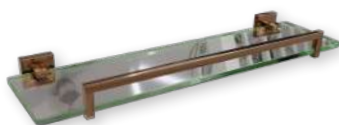

Porta Toalha Argola

Material: Aço Inox 304

Acabamento	220x137x61mm
Red Gold	17702

Cabide

Material: Aço Inox 304

Acabamento	44x45x60mm
Red Gold	17704

Porta Shampoo

Material: Aço Inox 304 / Vidro