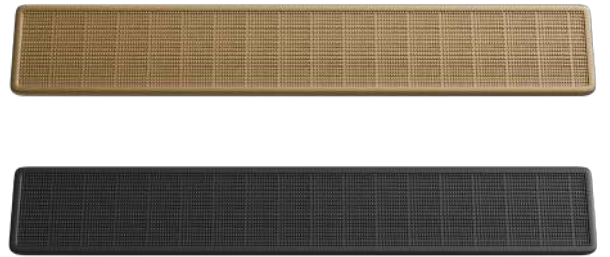

### VIVARO 224

Material: Zamac

Acab.	64mm	96mm	128mm
Dourado Fosco	25958	25955	25961
Preto	25956	25953	25959
Prata Fosco	25957	25954	25960

## DUNO 1830

Material: Zamac

Acab.	128mm	160mm	192mm	224mm
Dourado Fosco	26200	26201	26202	26203
Prata Fosoco	26196	26197	26198	26199
Preto	26192	26193	26194	26195

## FURNARE 1905

Material: Zamac

Acab.	96mm	160mm
Bronze Escovado	26514	26465
Preto	26449	26466