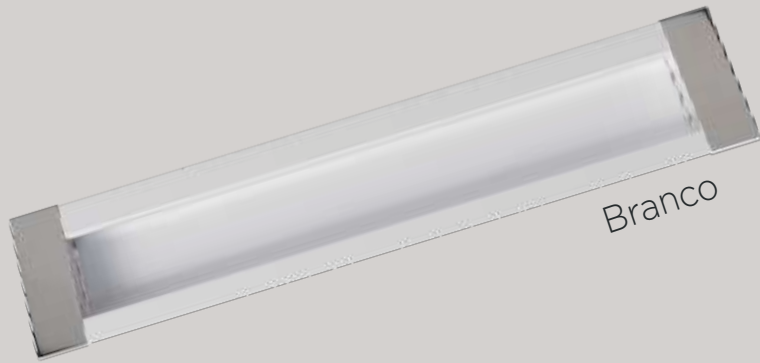

# CELLENO IL 155

Modelo: Embutir

Material: Alumínio  
Ponteira de Zamac

Acab.	032mm	064mm	096mm	128mm	160mm	192mm	224mm	288mm	392mm	520mm	692mm
Anodizado	8708	8709	8710	8711	8713	8714	8715	8716	8717	8718	8719
Branco	8723	8726	8730	8729	8733	8736	8739	8743	8745	8748	8752
Preto	-	-	21798	21799	21800	21801	21802	21803	-	-	-
Dourado	-	-	21804	21810	21806	21807	21808	21809	-	-	-