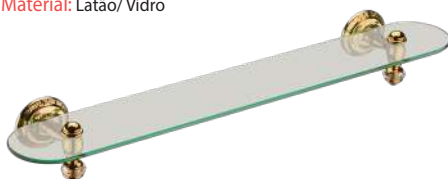

Acabamento	40x275x40mm
Cromado	6067

Cabide

Material: Latão

Acabamento	40x86x40mm
Cromado	6068

**LINHA MARROCOS**

Porta Toalha

Material: Latão

Acabamento	600mm	450mm	280mm
Dourado	12264	12263	12262

Porta Toalha Argola

Material: Latão

Acabamento	58x320x160mm
Dourado	12268

Porta Sabonete

Material: Latão/Vidro

Acabamento	170x108x58mm
Dourado	12267

Porta Shampoo

Material: Latão/Vidro