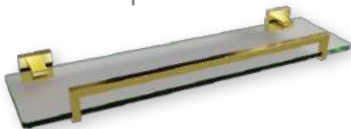

Porta Shampoo

Acabamento	500x171x57
Gold	21543

Acabamento	141x44x44
Gold	21596

Acabamento	192x91x44mm
Gold	21541