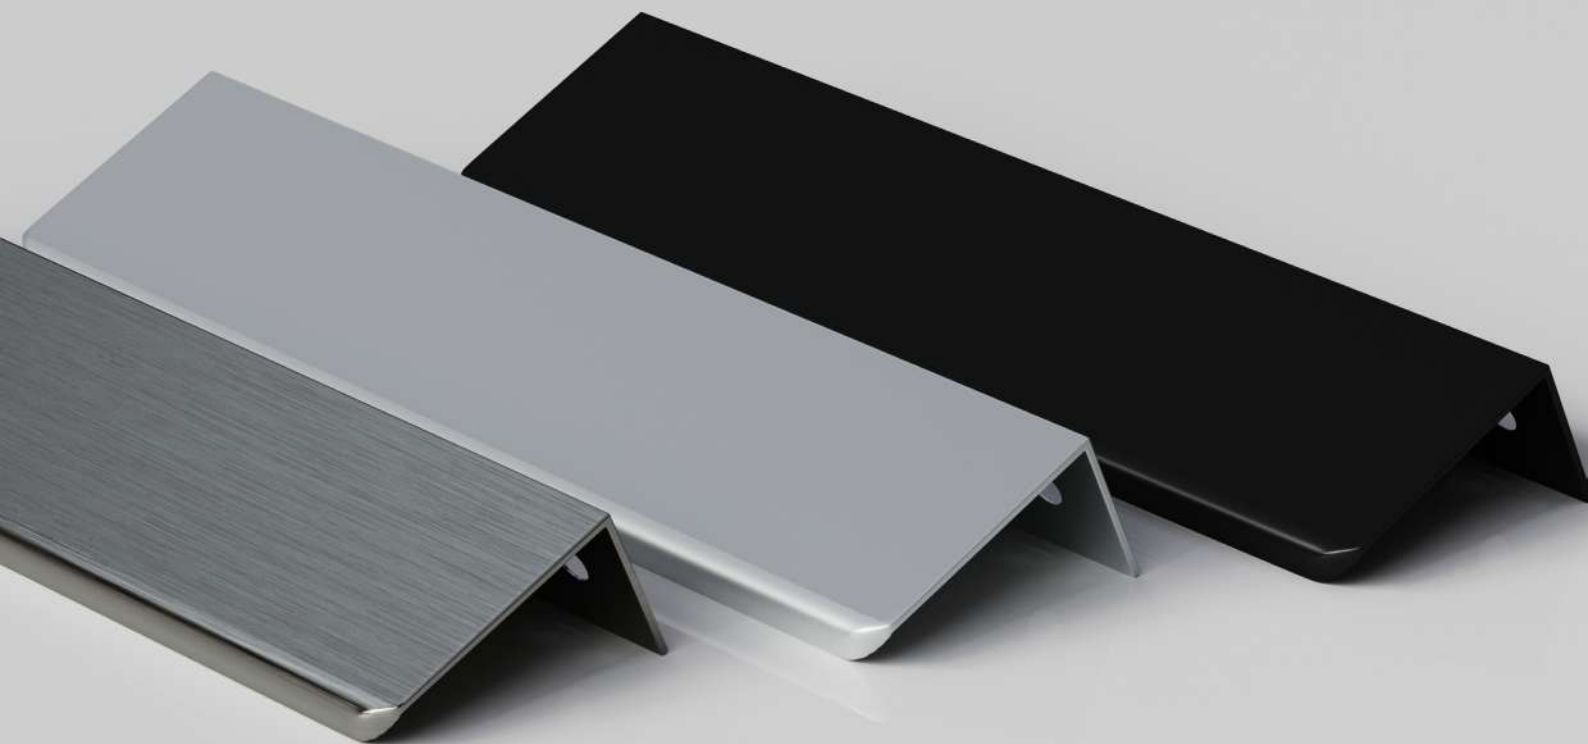

# LINHA ESTILO

---

Para valorizar ainda mais o mobiliário, apresentamos a Linha de Puxadores Estilo, com design original, que deixa em evidência o estilo moderno de decoração.

PUXADORES

ALES IL 30

Material: Zamac