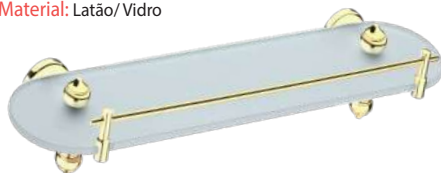

Porta Shampoo c/ Grade

Acabamento	385x533x145mm
Dourado	12413

Material: Latão/Vidro

Acabamento	170x108x58mm
Dourado	12381

Material: Latão