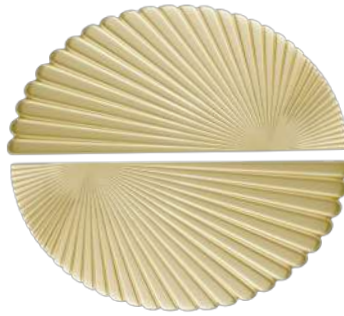

PUXADORES

ORANI IL1660

Material: Zamac

Acab.	50mm	
Dourado Fosco | Dourado Real	24514	
Grafite | Dourado Real	24512	
Grafite | Dourado Fosco	24515	
Preto | Fumê	24513	

AURI IL1690

Material: Zamac

*Peças vendidas separadamente

Acab.	64mm	
Dourado Fosco	24741	
Ambar	24742	
Grafite	24743	

AURI IL1690 - Ponto

Material: Zamac

Acab.	38mm	
Dourado Fosco	24739	
Ambar	24740	
Grafite	24738	

AURI IL1700 - Ponto

Material: Zamac

Acab.	35mm	
Dourado Fosco	24745	
Ambar	24746	
Grafite	24744