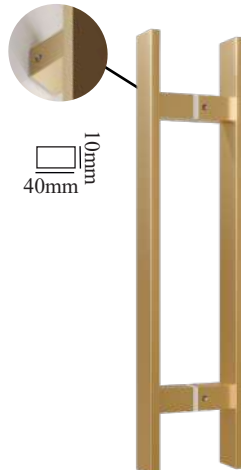

IL4050 (Base Quadrada)

Materiais: Aço Inox 202

10mm
40mm

Acab.	300mm	400mm	600mm	800mm	1000mm
Polido	25450	25744	-	-	-
Preto	25451	25745	-	-	-
Gold	25743	25746	-	-	-
Dou Matte	26322	26323	26324	26325	26351