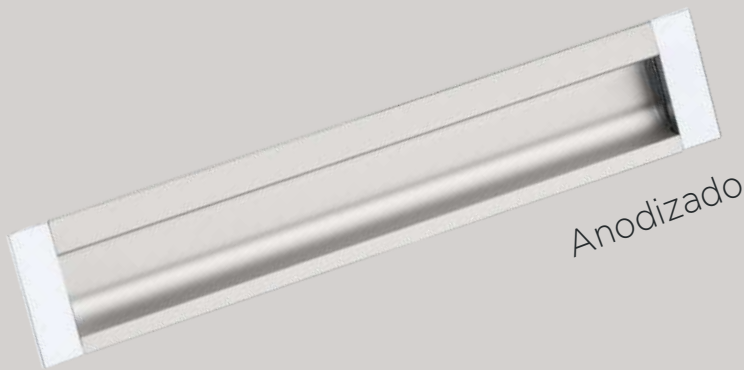

# CELLENO IL 155

Modelo: Embutir

Material: Alumínio  
Ponteira de Zamac

Acab.	032mm	064mm	096mm	128mm	160mm	192mm	224mm	288mm	392mm	520mm	692mm
Anodizado	8708	8709	8710	8711	8713	8714	8715	8716	8717	8718	8719
Branco	8723	8726	8730	8729	8733	8736	8739	8743	8745	8748	8752
Preto	-	-	21798	21799	21800	21801	21802	21803	-	-	-
Dourado	-	-	21804	21810	21806	21807	21808	21809	-	-	-