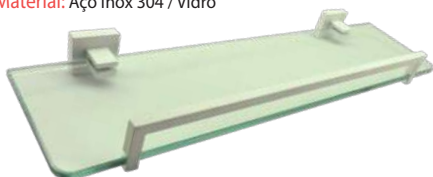

Porta Shampoo

Acabamento	500x171x57
White	17709

Material: Aço Inox 304

Acabamento	148x134x44mm
White	17711

Material: Aço Inox 304

Acabamento	192x91x44mm
White	17713

Material: Aço Inox 304

Acabamento	44x45x60mm
White	17712