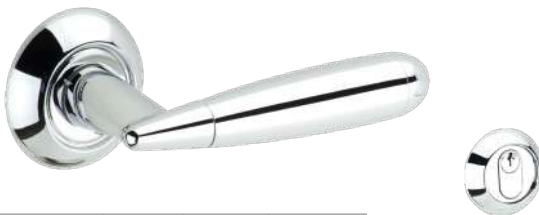

IL 310  
Material: Zamac

Acabamento	Externa	Interna	Banheiro	
Cromado	1682	1683	1684	<input type="checkbox"/>
Escovado	1679	1680	1681	<input type="checkbox"/>

IL 100  
Material: Zamac

Acab.	Externa	Interna	Banheiro	
Cromado	1660	1661	1662	<input type="checkbox"/>
Escovado	1657	1658	1659	<input type="checkbox"/>