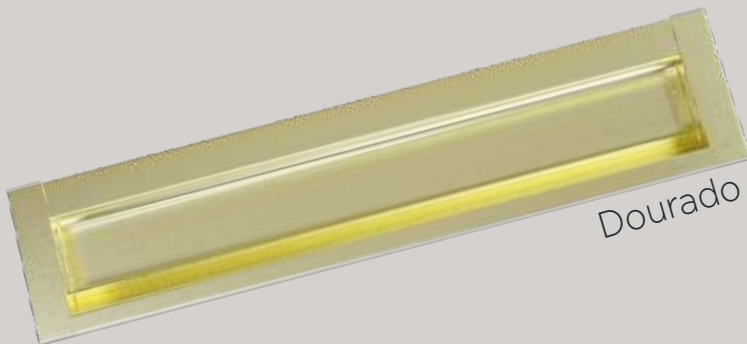

# CELLENO IL 155

Modelo: Embutir

Material: Alumínio  
Ponteira de Zamac

Acab.	032mm	064mm	096mm	128mm	160mm	192mm	224mm	288mm	392mm	520mm	692mm
Anodizado	8708	8709	8710	8711	8713	8714	8715	8716	8717	8718	8719
Branco	8723	8726	8730	8729	8733	8736	8739	8743	8745	8748	8752
Preto	-	-	21798	21799	21800	21801	21802	21803	-	-	-
Dourado	-	-	21804	21810	21806	21807	21808	21809	-	-	-