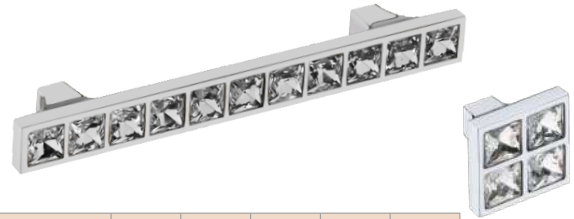

IL 4405

Material: Zamac c/ Vidro

Acabamento	026mm	064mm	096mm	128mm	160mm
Cromado	10841	10842	10843	10844	10845

IL 4410

Material: Zamac c/ Vidro

Acabamento	026mm	064mm	096mm	128mm	160mm
Cromado	10831	10832	10833	10835	10836