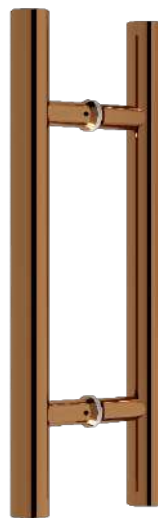

DF - 907

Material: Aço Inox 202
Aço Inox 304

Ø 25mm
Ø 32mm

Aço Inox 202

Acab.	25x300mm	25x400mm	25x500mm	25x600mm	32x300mm	32x400mm	32x600mm	32x800mm
Polido	9655	9656	9657	-	25327	-	9658	9659
Escov.	9898	9899	9900	-	-	-	9901	9902
Preto	21606	21607	21608	21609	25328	21610	21611	21612

Aço Inox 304

Acab.	32x300mm	32x600mm
Gold	22878	22879
Red Gold	22880	22881