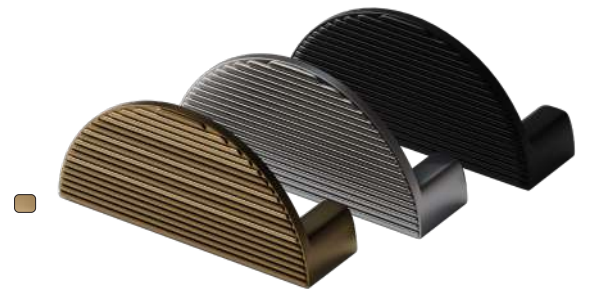

## SIGNARE 1850

Material: Zamac

Acab.	128mm	160mm	224mm	320mm
Dourado Fosco	26318	26307	26308	26309
Prata Fosoco	26303	26304	26305	26306
Preto	26310	26311	26312	26313

## AURI 1885

Material: Zamac

Acab.	64mm (Total: 80mm)
Bronze Escovado	26435
Prata Fosoco	26434
Preto	26433

CELLENO 1610

Material: Alumínio

Acab.	45mm	176mm	400mm	600mm	800mm
Preto	24442	24446	25135	25136	25137
Coffee	24443	24447	-	-	-
Bronze	24444	24448	25138	25139	25140
Gray	24445	24449	-	-	-