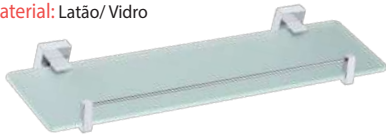

Porta Shampoo c/ Grade

Acabamento	385x530x148mm
Cromado	5666

Material: Latão/ Vidro

Acabamento	40x144x51mm
Cromado	5663

Material: Latão/ Vidro

Acabamento	40x144x51mm
Cromado	5662

Material: Latão