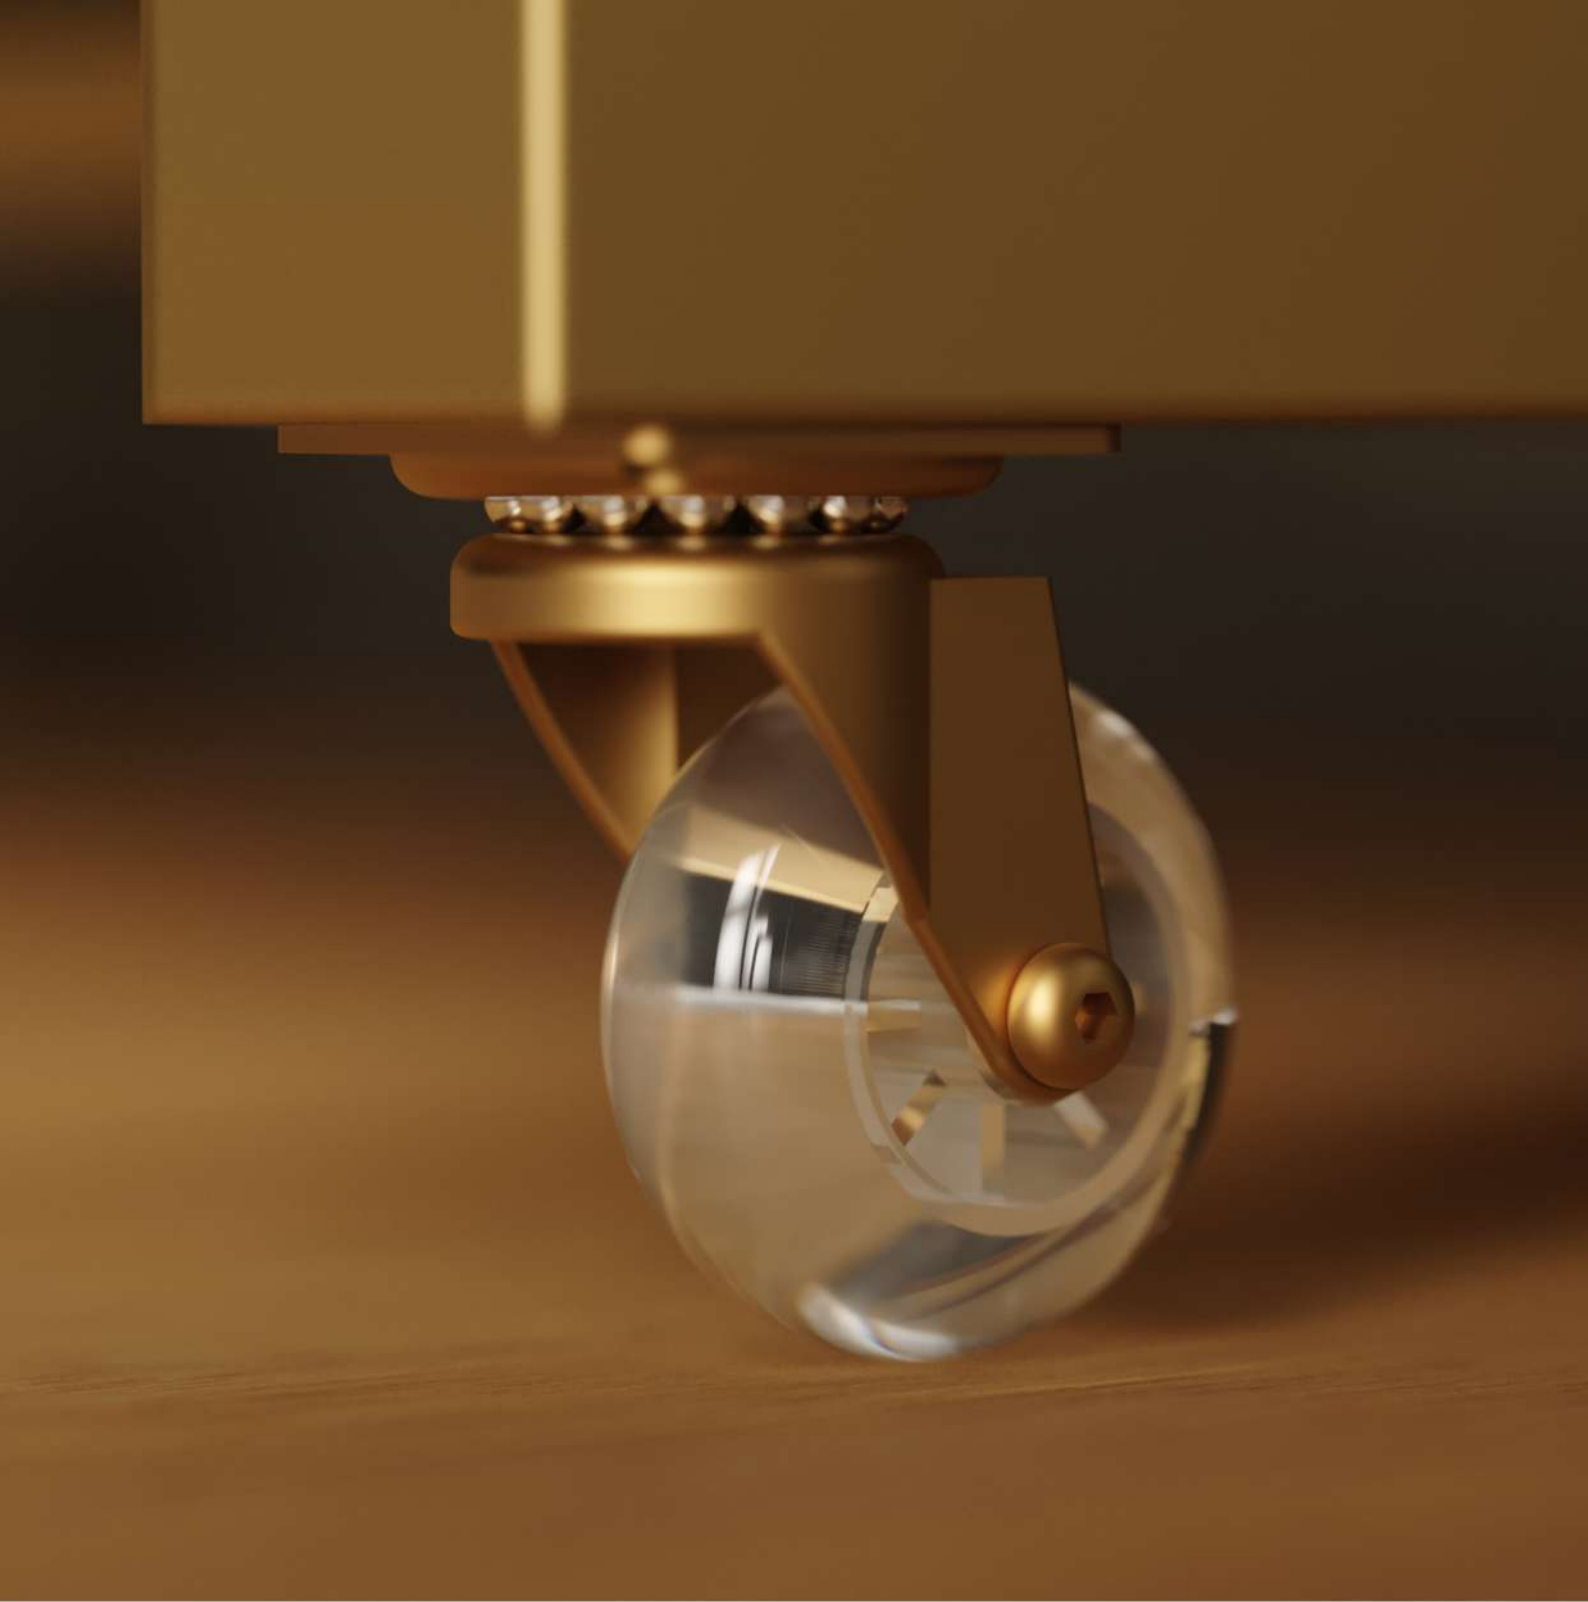

RODÍZIOS

Rodízio Preto / Fumê, para mobílias que pedem detalhes elegantes.
Ao criar este novo acabamento pensamos em algo que pudesse
agradar visualmente e combinar com as características dos mais
variados tipos de móveis e ambientes.