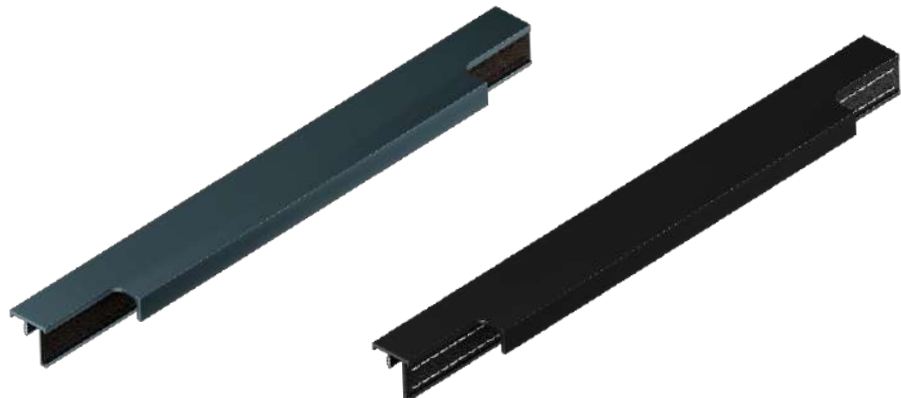

CELLENO 1620

Material: Alumínio

Acab.	176mm
Preto	24450
Coffee	24451
Bronze	24452
Gray	24453

CELLENO 1640

Material: Alumínio

Acab.	176mm
Bronze	24452
Gray	24453

PERFIL RECALE 8040

Material: Alumínio