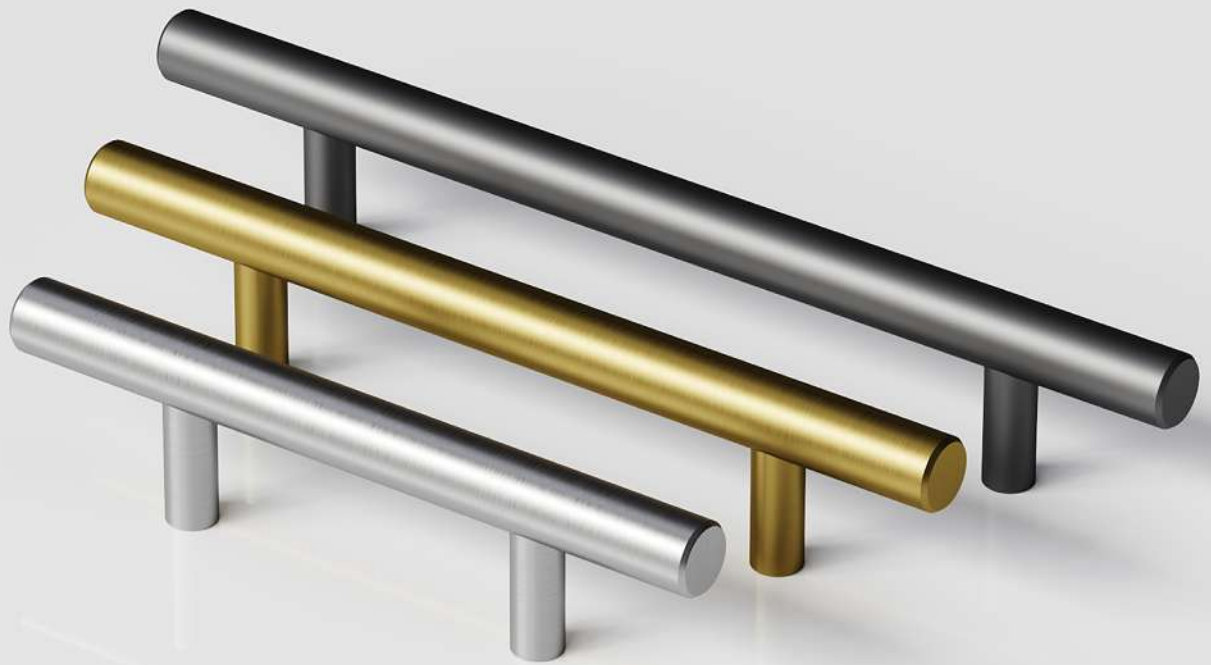

Material: Zamac

Acabamento	150mm	221mm
Bege	15146	15145

PROVENÇAL - 185 - BOTÃO

Material: Zamac

Acabamento	025mm	32mm
Bege	15148	15147

PROVENÇAL - 186

Material: Zamac

Acabamento	32mm
Bege	15168

# LINHA INOX

---

Estética, Ergonomia e Originalidade. Modelos fabricados em aço inox, garantindo durabilidade e resistência.

CELLENO IL 160

Material: Aço Inox 304

Acabamento	200mm	300mm	400mm	600mm	800mm	1000	
Polido	4215	4217	4219	4221	4223	5770	<input type="checkbox"/>
Escovado	4216	4218	4220	4222	4224	5771	<input type="checkbox"/>