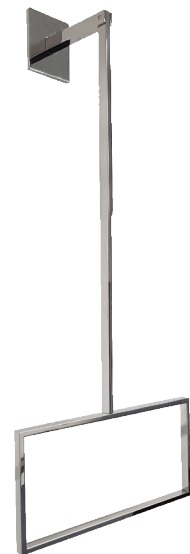

Porta Toalha IL6840
1005 - Retangular
Material: Aço Inox 304

Acabamento	1005mm
Inox Polido	17112