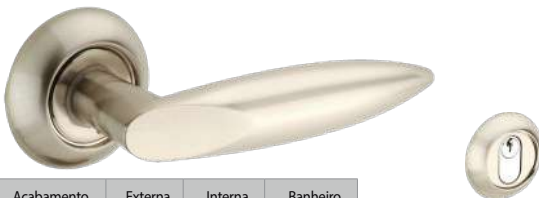

IL 380
Material: Zamac

Acabamento	Externa	Interna	Banheiro	
Cromado	1708	1709	1710	☐
Escovado	1703	1704	1705	☐