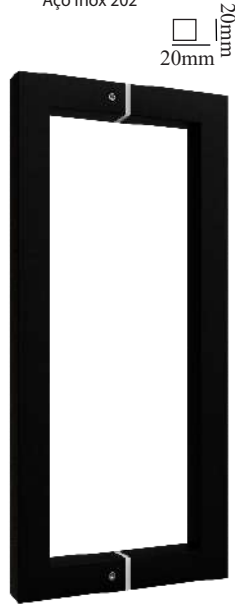

# PUXADORES DUPLOS

DF - 991

Material: Aço Inox 202

Acab.	200mm	300mm	400mm
Polido	24848	24849	24850
Preto	24854	24855	24856
Escovado	24851	24852	24853

DF - 992

Materiais: Aço Inox 304  
Aço Inox 202

Aço Inox 304