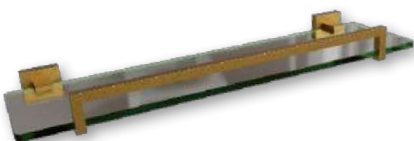

Porta Shampoo

Material: Aço Inox 304 / Vidro

Acabamento	500x171x57
Gold Matte	24679

Papeleira

Material: Aço Inox 304

Acabamento	192x91x44mm
Gold Matte	24672

Porta Sabonete

Material: Aço Inox 304

Acabamento	148x134x44mm
Gold Matte	24678

Cabide

Material: Aço Inox 304

Acabamento	44x45x60mm
Gold Matte	24671