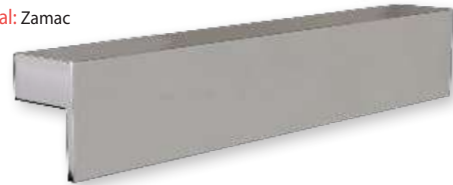

### MALFA IL 1520

Material: Zamac

Acab.	032mm	064mm	096mm	128mm	160mm	224mm	288mm	392mm	
Cromado	1926	740	742	744	798	801	803	677	<input type="checkbox"/>
Escovado	1928	741	743	797	800	802	804	755	<input type="checkbox"/>