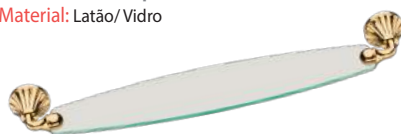

Porta Toalha Duplo

Material: Latão

Acabamento	600mm
Dourado	12256

Porta Toalha Argola

Material: Latão

Acabamento	185x200x60mm
Dourado	12260

Porta Shampoo

Material: Latão/ Vidro