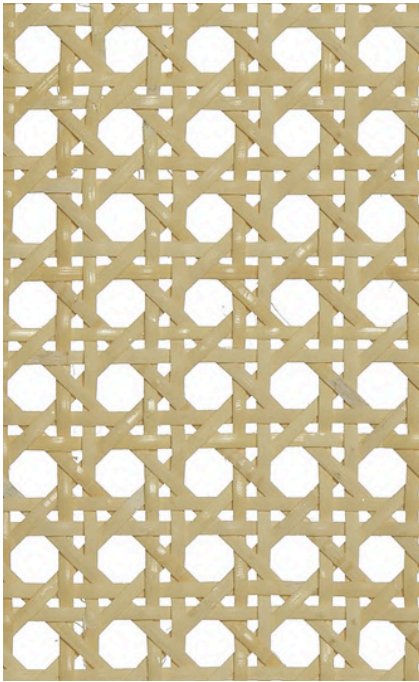

## Fibras

Fibras de alta  
qualidade.  
Beleza, leveza  
e resistência  
para os seus  
projetos.

**RC06**  
FIBRA NATURAL DE RATTAN  
(PALHINHA) 1/2"  
0,50 x 15,24m

**RC07**  
FIBRA NATURAL DE RATTAN  
(PALHINHA)  
0,60 x 15,24m

**RC09**  
FIBRA NATURAL DE RATTAN  
(CASCA)  
1,00 x 15,24m

**RM02**  
FIBRA DE RATTAN NATURAL  
(MIOLO)  
0,50 x 15,24m | 0,75 x 15,24m

**RB15**  
FIBRA NATURAL DE BAMBOO CLARO  
1,80 x 10m

**FIO DE RATTAN NATURAL**  
4,0mm (FARDO DE 5 Kg )

**RA06**  
FIBRA NATURAL DE ALGODÃO  
(COR NOGUEIRA) 5/8"  
0,50 x 15,24m | 0,80 x 15,24m

**RA07**  
FIBRA NATURAL DE ALGODÃO  
(COR CAPUCINO) 5/8"  
0,50 x 15,24m | 0,80 x 15,24m

**FIO DE ALGODÃO**  
4,3mm (COR PRETA)  
O ROLO CONTÉM 50 METROS

**FIO DE ALGODÃO**  
4,3mm (COR NOGUEIRA)  
O ROLO CONTÉM 50 METROS

**FIO DE ALGODÃO**  
4,3mm (COR CAPUCINO)  
O ROLO CONTÉM 50 METROS

**RPO1**  
FIBRA DE POLIPROPILENO  
(COR NATURAL) 1/2"  
0,50 x 15,24m