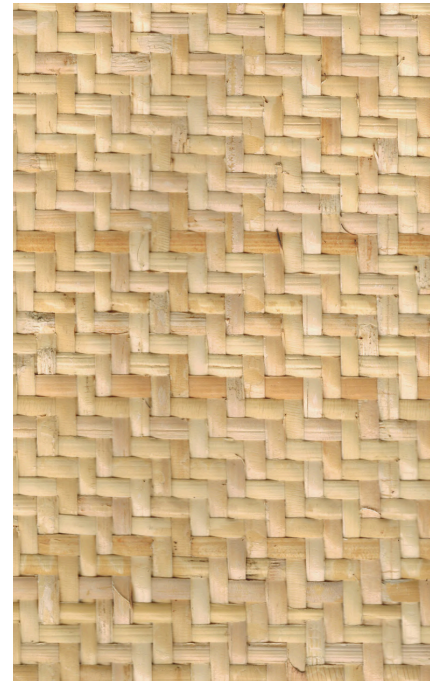

## Fibras

Fibras de alta  
qualidade.  
Beleza, leveza  
e resistência  
para os seus  
projetos.

**RC06**  
FIBRA NATURAL DE RATTAN  
(PALHINHA) 1/2"  
0,50 x 15,24m

**RC07**  
FIBRA NATURAL DE RATTAN  
(PALHINHA)  
0,60 x 15,24m

**RC09**  
FIBRA NATURAL DE RATTAN  
(CASCA)  
1,00 x 15,24m

**RM02**  
FIBRA DE RATTAN NATURAL  
(MIOLO)  
0,50 x 15,24m | 0,75 x 15,24m

**RB15**  
FIBRA NATURAL DE BAMBOO CLARO  
1,80 x 10m

**FIO DE RATTAN NATURAL**  
4,0mm (FARDO DE 5 Kg )

**RA06**  
FIBRA NATURAL DE ALGODÃO  
(COR NOGUEIRA) 5/8"  
0,50 x 15,24m | 0,80 x 15,24m

**RA07**  
FIBRA NATURAL DE ALGODÃO  
(COR CAPUCINO) 5/8"  
0,50 x 15,24m | 0,80 x 15,24m

**FIO DE ALGODÃO**  
4,3mm (COR PRETA)  
O ROLO CONTÉM 50 METROS

**FIO DE ALGODÃO**  
4,3mm (COR NOGUEIRA)  
O ROLO CONTÉM 50 METROS

**FIO DE ALGODÃO**  
4,3mm (COR CAPUCINO)  
O ROLO CONTÉM 50 METROS

**RPO1**  
FIBRA DE POLIPROPILENO  
(COR NATURAL) 1/2"  
0,50 x 15,24m