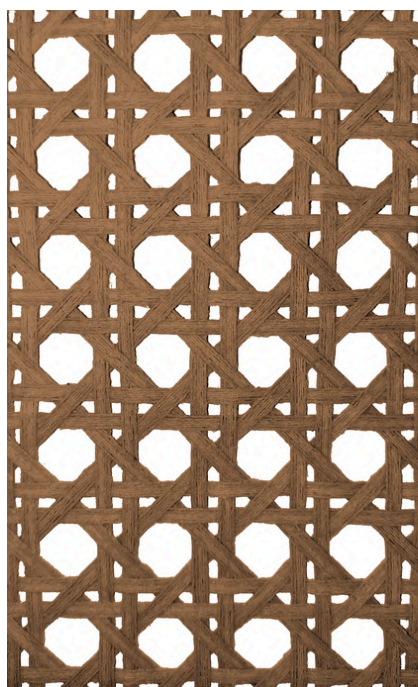

**FIO DE CELULOSE**  
4,0mm (COR CREME)  
O ROLO DE 1 Kg

**FIO DE CELULOSE**  
4,0mm (COR CRU)  
O ROLINHO DE 1 Kg

**RS20**  
FIBRA NATURAL  
DE CELULOSE  
(COR NATURAL)  
0,50 x 15,24m  
0,80 x 15,24m

**RS28**  
FIBRA NATURAL  
DE CELULOSE  
(COR CREME)  
0,50 x 15,24m  
0,80 x 15,24m

Fibras Naturais de Algodão

**RA03**  
FIBRA NATURAL  
DE ALGODÃO  
(COR NATURAL)  
0,50 x 15,24m  
0,80 x 15,24m

**RA08**  
FIBRA NATURAL  
DE ALGODÃO  
(COR CAPUCCINO)  
0,50 x 15,24m  
0,80 x 15,24m

**RA01**  
FIBRA NATURAL DE ALGODÃO  
(COR NATURAL) 1/2"  
0,50 x 15,24m | 0,80 x 15,24m

**FIO DE ALGODÃO**  
4,3mm (COR NATURAL)  
O ROLO CONTÉM 50 METROS

**RA04**  
FIBRA NATURAL DE ALGODÃO  
(COR NATURAL) 5/8"  
0,50 x 15,24m | 0,80 x 15,24m

**RA05**  
FIBRA NATURAL DE ALGODÃO  
(COR PRETA) 5/8"  
0,50 x 15,24m | 0,80 x 15,24m

**RA06**  
FIBRA NATURAL DE ALGODÃO  
(COR NOGUEIRA) 5/8"  
0,50 x 15,24m | 0,80 x 15,24m

**RA07**  
FIBRA NATURAL DE ALGODÃO  
(COR CAPUCINO) 5/8"  
0,50 x 15,24m | 0,80 x 15,24m

**FIO DE ALGODÃO**  
4,3mm (COR PRETA)  
O ROLO CONTÉM 50 METROS