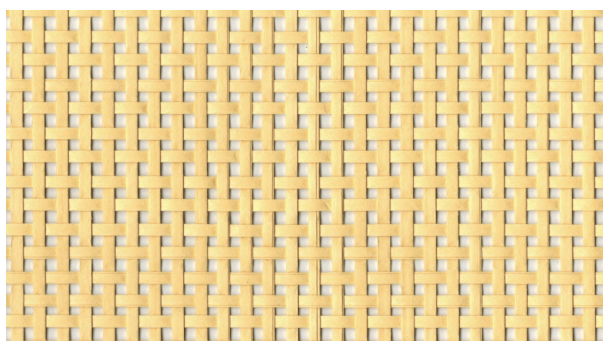

**FIO DE RATTAN NATURAL**  
4,0mm (ROLINHO DE 0,5 Kg )

**FIO DE RATTAN NATURAL**  
2,5mm (FARDO DE 5 Kg )

**RS24**  
FIBRA NATURAL DE CELULOSE  
(COR NATURAL) 1/2"  
0,50 x 15,24m | 0,80 x 15,24m | 1,20 x 15,24m

**RS26**  
FIBRA NATURAL DE CELULOSE  
(COR CREME) 1/2"  
0,50 x 15,24m | 0,80 x 15,24m

**RS34**  
FIBRA NATURAL DE CELULOSE  
(COR NATURAL) 3/4"  
0,50 x 15,24m

**FIO DE CELULOSE**  
4,0mm (COR NATURAL)  
O ROLO DE 1 Kg

**FIO DE CELULOSE**  
4,0mm (COR CREME)  
O ROLO DE 1 Kg

**FIO DE CELULOSE**  
4,0mm (COR CRU)  
O ROLINHO DE 1 Kg

**RS20**  
FIBRA NATURAL  
DE CELULOSE  
(COR NATURAL)  
0,50 x 15,24m  
0,80 x 15,24m

**RS28**  
FIBRA NATURAL  
DE CELULOSE  
(COR CREME)  
0,50 x 15,24m  
0,80 x 15,24m

**FIO DE ALGODÃO**  
4,3mm (COR NATURAL)  
O ROLO CONTÉM 50 METROS

**RA04**  
FIBRA NATURAL DE ALGODÃO  
(COR NATURAL) 5/8"  
0,50 x 15,24m | 0,80 x 15,24m

**RA05**  
FIBRA NATURAL DE ALGODÃO  
(COR PRETA) 5/8"  
0,50 x 15,24m | 0,80 x 15,24m