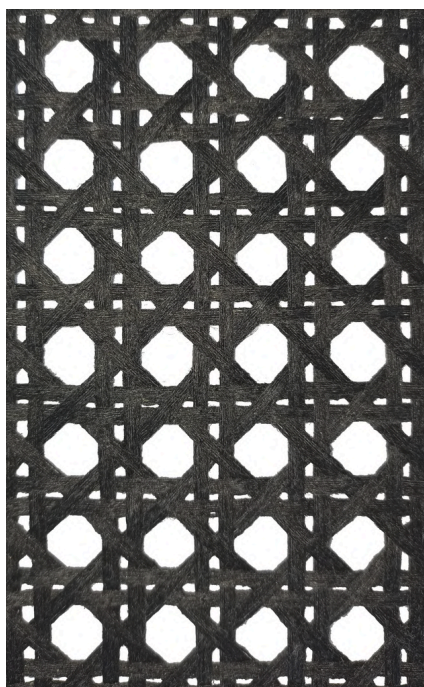

**FIO DE CELULOSE**  
4,0mm (COR CREME)  
O ROLO DE 1 Kg

**FIO DE CELULOSE**  
4,0mm (COR CRU)  
O ROLINHO DE 1 Kg

**RS20**  
FIBRA NATURAL  
DE CELULOSE  
(COR NATURAL)  
0,50 x 15,24m  
0,80 x 15,24m

**RS28**  
FIBRA NATURAL  
DE CELULOSE  
(COR CREME)  
0,50 x 15,24m  
0,80 x 15,24m

Fibras Naturais de Algodão

**RA03**  
FIBRA NATURAL  
DE ALGODÃO  
(COR NATURAL)  
0,50 x 15,24m  
0,80 x 15,24m

**RA08**  
FIBRA NATURAL  
DE ALGODÃO  
(COR CAPUCCINO)  
0,50 x 15,24m  
0,80 x 15,24m

**RA01**  
FIBRA NATURAL DE ALGODÃO  
(COR NATURAL) 1/2"  
0,50 x 15,24m | 0,80 x 15,24m

**FIO DE ALGODÃO**  
4,3mm (COR NATURAL)  
O ROLO CONTÉM 50 METROS

**RA04**  
FIBRA NATURAL DE ALGODÃO  
(COR NATURAL) 5/8"  
0,50 x 15,24m | 0,80 x 15,24m

**RA05**  
FIBRA NATURAL DE ALGODÃO  
(COR PRETA) 5/8"  
0,50 x 15,24m | 0,80 x 15,24m

**RA06**  
FIBRA NATURAL DE ALGODÃO  
(COR NOGUEIRA) 5/8"  
0,50 x 15,24m | 0,80 x 15,24m

**RA07**  
FIBRA NATURAL DE ALGODÃO  
(COR CAPUCINO) 5/8"  
0,50 x 15,24m | 0,80 x 15,24m

**FIO DE ALGODÃO**  
4,3mm (COR PRETA)  
O ROLO CONTÉM 50 METROS