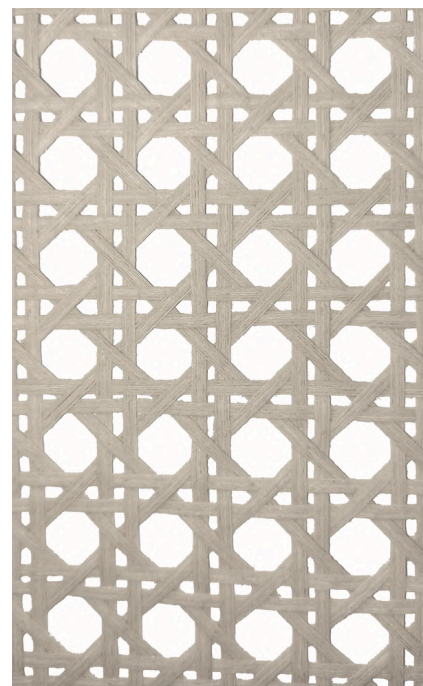

**FIO DE CELULOSE**  
4,0mm (COR CREME)  
O ROLO DE 1 Kg

**FIO DE CELULOSE**  
4,0mm (COR CRU)  
O ROLINHO DE 1 Kg

**RS20**  
FIBRA NATURAL  
DE CELULOSE  
(COR NATURAL)  
0,50 x 15,24m  
0,80 x 15,24m

**RS28**  
FIBRA NATURAL  
DE CELULOSE  
(COR CREME)  
0,50 x 15,24m  
0,80 x 15,24m

Fibras Naturais de Algodão

**RA03**  
FIBRA NATURAL  
DE ALGODÃO  
(COR NATURAL)  
0,50 x 15,24m  
0,80 x 15,24m

**RA08**  
FIBRA NATURAL  
DE ALGODÃO  
(COR CAPUCCINO)  
0,50 x 15,24m  
0,80 x 15,24m

**RA01**  
FIBRA NATURAL DE ALGODÃO  
(COR NATURAL) 1/2"  
0,50 x 15,24m | 0,80 x 15,24m

**FIO DE ALGODÃO**  
4,3mm (COR NATURAL)  
O ROLO CONTÉM 50 METROS

**RA04**  
FIBRA NATURAL DE ALGODÃO  
(COR NATURAL) 5/8"  
0,50 x 15,24m | 0,80 x 15,24m

**RA05**  
FIBRA NATURAL DE ALGODÃO  
(COR PRETA) 5/8"  
0,50 x 15,24m | 0,80 x 15,24m

**RA06**  
FIBRA NATURAL DE ALGODÃO  
(COR NOGUEIRA) 5/8"  
0,50 x 15,24m | 0,80 x 15,24m

**RA07**  
FIBRA NATURAL DE ALGODÃO  
(COR CAPUCINO) 5/8"  
0,50 x 15,24m | 0,80 x 15,24m

**FIO DE ALGODÃO**  
4,3mm (COR PRETA)  
O ROLO CONTÉM 50 METROS