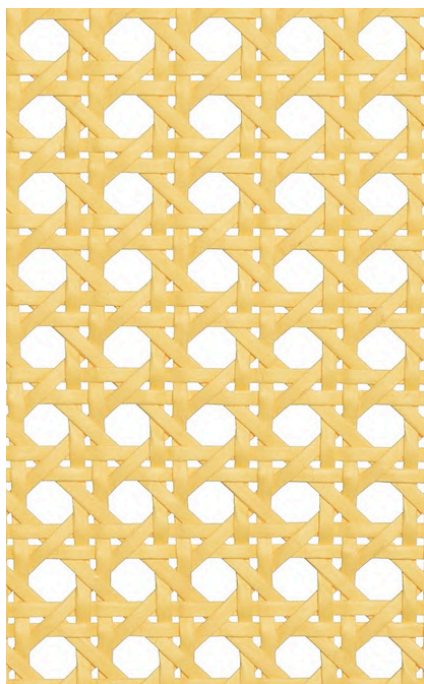

## Fibras

Fibras de alta  
qualidade.  
Beleza, leveza  
e resistência  
para os seus  
projetos.

**RC06**  
FIBRA NATURAL DE RATTAN  
(PALHINHA) 1/2"  
0,50 x 15,24m

**RC07**  
FIBRA NATURAL DE RATTAN  
(PALHINHA)  
0,60 x 15,24m

**RC09**  
FIBRA NATURAL DE RATTAN  
(CASCA)  
1,00 x 15,24m

**RM02**  
FIBRA DE RATTAN NATURAL  
(MIOLO)  
0,50 x 15,24m | 0,75 x 15,24m

**RB15**  
FIBRA NATURAL DE BAMBOO CLARO  
1,80 x 10m

**FIO DE RATTAN NATURAL**  
4,0mm (FARDO DE 5 Kg )

**FIO DE RATTAN NATURAL**  
4,0mm (ROLINHO DE 0,5 Kg )

**FIO DE RATTAN NATURAL**  
2,5mm (FARDO DE 5 Kg )

**RS24**  
FIBRA NATURAL DE CELULOSE  
(COR NATURAL) 1/2"  
0,50 x 15,24m | 0,80 x 15,24m | 1,20 x 15,24m

**RS26**  
FIBRA NATURAL DE CELULOSE  
(COR CREME) 1/2"  
0,50 x 15,24m | 0,80 x 15,24m

**RS34**  
FIBRA NATURAL DE CELULOSE  
(COR NATURAL) 3/4"  
0,50 x 15,24m

**FIO DE CELULOSE**  
4,0mm (COR NATURAL)  
O ROLO DE 1 Kg