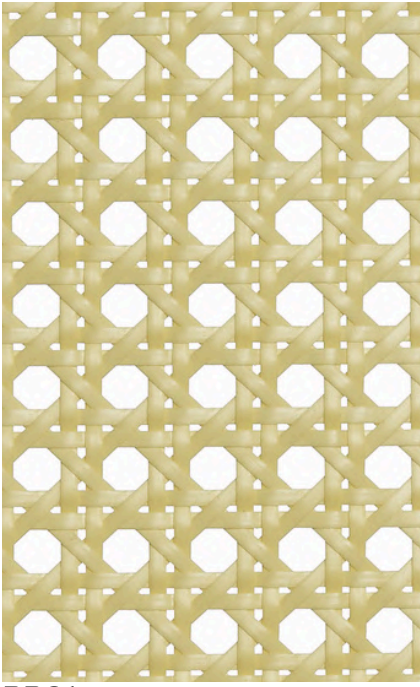

Fibras Naturais de Algodão

**RA03**  
FIBRA NATURAL  
DE ALGODÃO  
(COR NATURAL)  
0,50 x 15,24m  
0,80 x 15,24m

**RA08**  
FIBRA NATURAL  
DE ALGODÃO  
(COR CAPUCCINO)  
0,50 x 15,24m  
0,80 x 15,24m

**RA01**  
FIBRA NATURAL DE ALGODÃO  
(COR NATURAL) 1/2"  
0,50 x 15,24m | 0,80 x 15,24m

**FIO DE ALGODÃO**  
4,3mm (COR NATURAL)  
O ROLO CONTÉM 50 METROS

**RA04**  
FIBRA NATURAL DE ALGODÃO  
(COR NATURAL) 5/8"  
0,50 x 15,24m | 0,80 x 15,24m

**RA05**  
FIBRA NATURAL DE ALGODÃO  
(COR PRETA) 5/8"  
0,50 x 15,24m | 0,80 x 15,24m

**RA06**  
FIBRA NATURAL DE ALGODÃO  
(COR NOGUEIRA) 5/8"  
0,50 x 15,24m | 0,80 x 15,24m

**RA07**  
FIBRA NATURAL DE ALGODÃO  
(COR CAPUCINO) 5/8"  
0,50 x 15,24m | 0,80 x 15,24m

**FIO DE ALGODÃO**  
4,3mm (COR PRETA)  
O ROLO CONTÉM 50 METROS

**FIO DE ALGODÃO**  
4,3mm (COR NOGUEIRA)  
O ROLO CONTÉM 50 METROS

**FIO DE ALGODÃO**  
4,3mm (COR CAPUCINO)  
O ROLO CONTÉM 50 METROS

**RPO1**  
FIBRA DE POLIPROPILENO  
(COR NATURAL) 1/2"  
0,50 x 15,24m