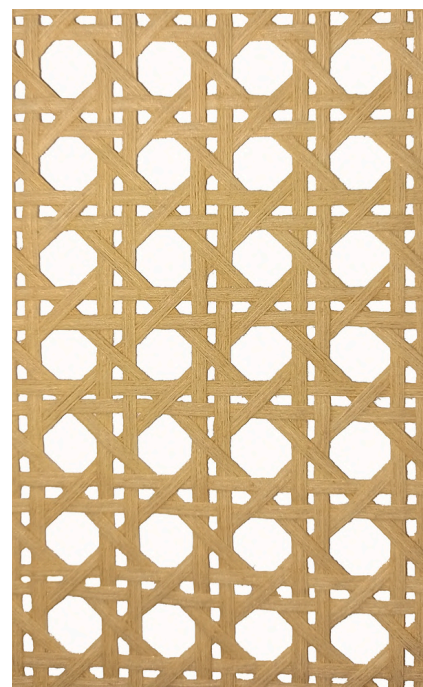

Fibras Naturais de Algodão

**RA03**  
FIBRA NATURAL  
DE ALGODÃO  
(COR NATURAL)  
0,50 x 15,24m  
0,80 x 15,24m

**RA08**  
FIBRA NATURAL  
DE ALGODÃO  
(COR CAPUCCINO)  
0,50 x 15,24m  
0,80 x 15,24m

**RA01**  
FIBRA NATURAL DE ALGODÃO  
(COR NATURAL) 1/2"  
0,50 x 15,24m | 0,80 x 15,24m

**FIO DE ALGODÃO**  
4,3mm (COR NATURAL)  
O ROLO CONTÉM 50 METROS

**RA04**  
FIBRA NATURAL DE ALGODÃO  
(COR NATURAL) 5/8"  
0,50 x 15,24m | 0,80 x 15,24m

**RA05**  
FIBRA NATURAL DE ALGODÃO  
(COR PRETA) 5/8"  
0,50 x 15,24m | 0,80 x 15,24m

**RA06**  
FIBRA NATURAL DE ALGODÃO  
(COR NOGUEIRA) 5/8"  
0,50 x 15,24m | 0,80 x 15,24m

**RA07**  
FIBRA NATURAL DE ALGODÃO  
(COR CAPUCINO) 5/8"  
0,50 x 15,24m | 0,80 x 15,24m

**FIO DE ALGODÃO**  
4,3mm (COR PRETA)  
O ROLO CONTÉM 50 METROS

**FIO DE ALGODÃO**  
4,3mm (COR NOGUEIRA)  
O ROLO CONTÉM 50 METROS

**FIO DE ALGODÃO**  
4,3mm (COR CAPUCINO)  
O ROLO CONTÉM 50 METROS

**RPO1**  
FIBRA DE POLIPROPILENO  
(COR NATURAL) 1/2"  
0,50 x 15,24m