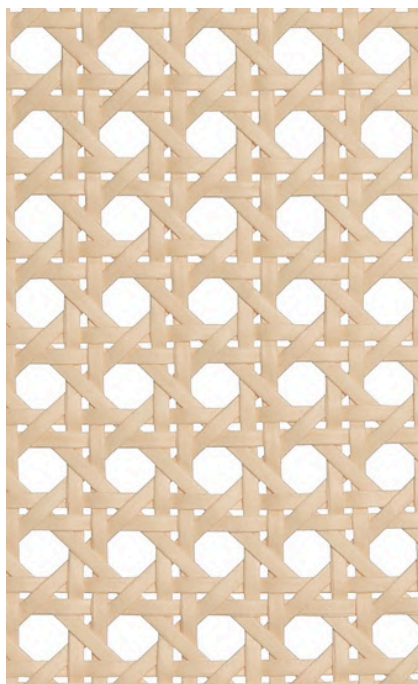

## Fibras

Fibras de alta  
qualidade.  
Beleza, leveza  
e resistência  
para os seus  
projetos.

**RC06**  
FIBRA NATURAL DE RATTAN  
(PALHINHA) 1/2"  
0,50 x 15,24m

**RC07**  
FIBRA NATURAL DE RATTAN  
(PALHINHA)  
0,60 x 15,24m

**RC09**  
FIBRA NATURAL DE RATTAN  
(CASCA)  
1,00 x 15,24m

**RM02**  
FIBRA DE RATTAN NATURAL  
(MIOLO)  
0,50 x 15,24m | 0,75 x 15,24m

**RB15**  
FIBRA NATURAL DE BAMBOO CLARO  
1,80 x 10m

**FIO DE RATTAN NATURAL**  
4,0mm (FARDO DE 5 Kg )

**FIO DE RATTAN NATURAL**  
4,0mm (ROLINHO DE 0,5 Kg )

**FIO DE RATTAN NATURAL**  
2,5mm (FARDO DE 5 Kg )

**RS24**  
FIBRA NATURAL DE CELULOSE  
(COR NATURAL) 1/2"  
0,50 x 15,24m | 0,80 x 15,24m | 1,20 x 15,24m

**RS26**  
FIBRA NATURAL DE CELULOSE  
(COR CREME) 1/2"  
0,50 x 15,24m | 0,80 x 15,24m

**RS34**  
FIBRA NATURAL DE CELULOSE  
(COR NATURAL) 3/4"  
0,50 x 15,24m

**FIO DE CELULOSE**  
4,0mm (COR NATURAL)  
O ROLO DE 1 Kg