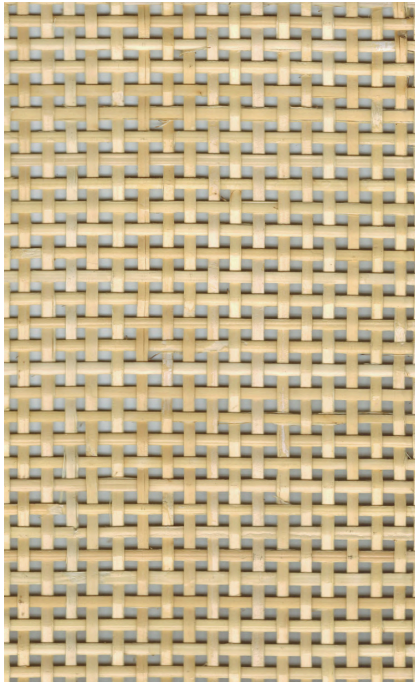

## Fibras

Fibras de alta  
qualidade.  
Beleza, leveza  
e resistência  
para os seus  
projetos.

**RC06**  
FIBRA NATURAL DE RATTAN  
(PALHINHA) 1/2"  
0,50 x 15,24m

**RC07**  
FIBRA NATURAL DE RATTAN  
(PALHINHA)  
0,60 x 15,24m

**FIO DE ALGODÃO**  
4,3mm (COR NATURAL)  
O ROLO CONTÉM 50 METROS

**RA04**  
FIBRA NATURAL DE ALGODÃO  
(COR NATURAL) 5/8"  
0,50 x 15,24m | 0,80 x 15,24m

**RA05**  
FIBRA NATURAL DE ALGODÃO  
(COR PRETA) 5/8"  
0,50 x 15,24m | 0,80 x 15,24m

**RA06**  
FIBRA NATURAL DE ALGODÃO  
(COR NOGUEIRA) 5/8"  
0,50 x 15,24m | 0,80 x 15,24m

**RA07**  
FIBRA NATURAL DE ALGODÃO  
(COR CAPUCINO) 5/8"  
0,50 x 15,24m | 0,80 x 15,24m

**FIO DE ALGODÃO**  
4,3mm (COR PRETA)  
O ROLO CONTÉM 50 METROS

**FIO DE ALGODÃO**  
4,3mm (COR NOGUEIRA)  
O ROLO CONTÉM 50 METROS

**FIO DE ALGODÃO**  
4,3mm (COR CAPUCINO)  
O ROLO CONTÉM 50 METROS

**RPO1**  
FIBRA DE POLIPROPILENO  
(COR NATURAL) 1/2"  
0,50 x 15,24m