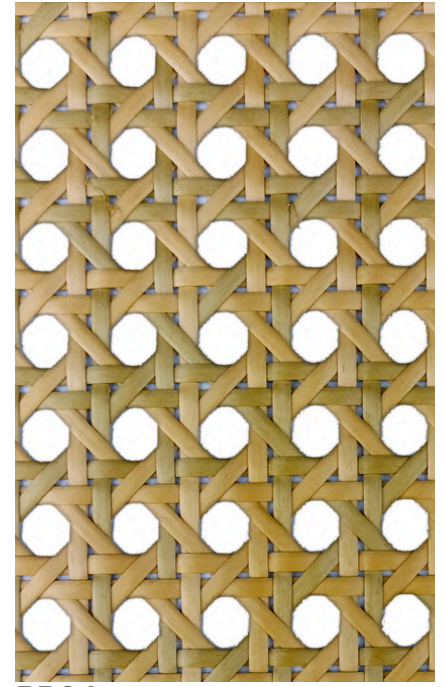

**FIO DE ALGODÃO**  
4,3mm (COR NATURAL)  
O ROLO CONTÉM 50 METROS

**RA04**  
FIBRA NATURAL DE ALGODÃO  
(COR NATURAL) 5/8"  
0,50 x 15,24m | 0,80 x 15,24m

**RA05**  
FIBRA NATURAL DE ALGODÃO  
(COR PRETA) 5/8"  
0,50 x 15,24m | 0,80 x 15,24m

**RA06**  
FIBRA NATURAL DE ALGODÃO  
(COR NOGUEIRA) 5/8"  
0,50 x 15,24m | 0,80 x 15,24m

**RA07**  
FIBRA NATURAL DE ALGODÃO  
(COR CAPUCINO) 5/8"  
0,50 x 15,24m | 0,80 x 15,24m

**FIO DE ALGODÃO**  
4,3mm (COR PRETA)  
O ROLO CONTÉM 50 METROS

**FIO DE ALGODÃO**  
4,3mm (COR NOGUEIRA)  
O ROLO CONTÉM 50 METROS

**FIO DE ALGODÃO**  
4,3mm (COR CAPUCINO)  
O ROLO CONTÉM 50 METROS

**RPO1**  
FIBRA DE POLIPROPILENO  
(COR NATURAL) 1/2"  
0,50 x 15,24m

**RPO3**  
FIBRA DE POLIPROPILENO  
(COR PALHA) 1/2"  
0,50 x 15,24m | 0,80 x 15,24m

**RPO4**  
FIBRA DE POLIPROPILENO  
(COR BAMBOO) 1/2"  
0,50 x 15,24m | 0,80 x 15,24m