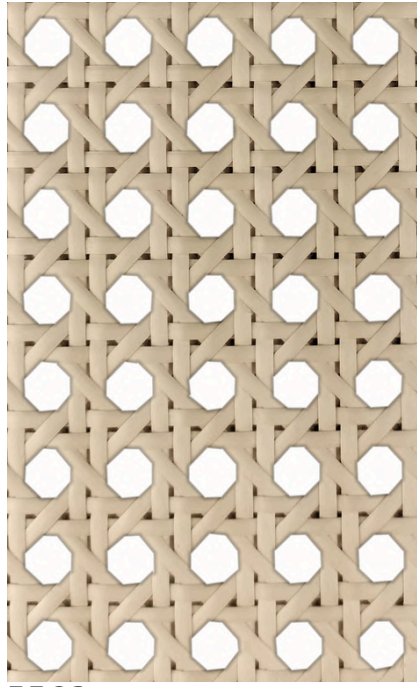

Fibras Naturais de Algodão

**RA03**  
FIBRA NATURAL  
DE ALGODÃO  
(COR NATURAL)  
0,50 x 15,24m  
0,80 x 15,24m

**RA08**  
FIBRA NATURAL  
DE ALGODÃO  
(COR CAPUCCINO)  
0,50 x 15,24m  
0,80 x 15,24m

**RA01**  
FIBRA NATURAL DE ALGODÃO  
(COR NATURAL) 1/2"  
0,50 x 15,24m | 0,80 x 15,24m

**FIO DE ALGODÃO**  
4,3mm (COR NATURAL)  
O ROLO CONTÉM 50 METROS

**RA04**  
FIBRA NATURAL DE ALGODÃO  
(COR NATURAL) 5/8"  
0,50 x 15,24m | 0,80 x 15,24m

**RA05**  
FIBRA NATURAL DE ALGODÃO  
(COR PRETA) 5/8"  
0,50 x 15,24m | 0,80 x 15,24m

**RA06**  
FIBRA NATURAL DE ALGODÃO  
(COR NOGUEIRA) 5/8"  
0,50 x 15,24m | 0,80 x 15,24m

**RA07**  
FIBRA NATURAL DE ALGODÃO  
(COR CAPUCINO) 5/8"  
0,50 x 15,24m | 0,80 x 15,24m

**FIO DE ALGODÃO**  
4,3mm (COR PRETA)  
O ROLO CONTÉM 50 METROS

**FIO DE ALGODÃO**  
4,3mm (COR NOGUEIRA)  
O ROLO CONTÉM 50 METROS

**FIO DE ALGODÃO**  
4,3mm (COR CAPUCINO)  
O ROLO CONTÉM 50 METROS

**RPO1**  
FIBRA DE POLIPROPILENO  
(COR NATURAL) 1/2"  
0,50 x 15,24m