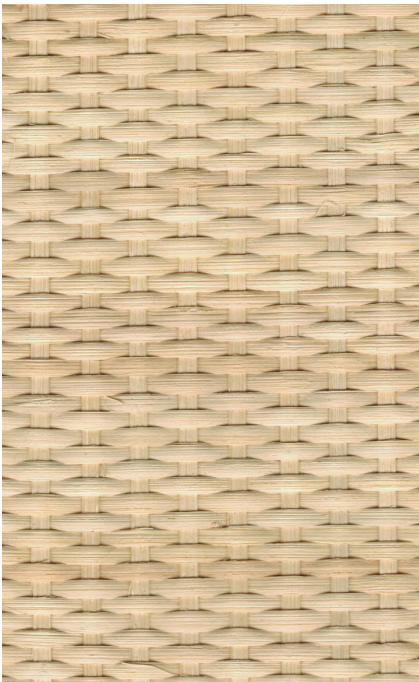

## Fibras

Fibras de alta  
qualidade.  
Beleza, leveza  
e resistência  
para os seus  
projetos.

**RC06**  
FIBRA NATURAL DE RATTAN  
(PALHINHA) 1/2"  
0,50 x 15,24m

**RC07**  
FIBRA NATURAL DE RATTAN  
(PALHINHA)  
0,60 x 15,24m

**RC09**  
FIBRA NATURAL DE RATTAN  
(CASCA)  
1,00 x 15,24m

**RM02**  
FIBRA DE RATTAN NATURAL  
(MIOLO)  
0,50 x 15,24m | 0,75 x 15,24m

**RB15**  
FIBRA NATURAL DE BAMBOO CLARO  
1,80 x 10m

**FIO DE RATTAN NATURAL**  
4,0mm (FARDO DE 5 Kg )

**RS26**  
FIBRA NATURAL DE CELULOSE  
(COR CREME) 1/2"  
0,50 x 15,24m | 0,80 x 15,24m

**RS34**  
FIBRA NATURAL DE CELULOSE  
(COR NATURAL) 3/4"  
0,50 x 15,24m

**FIO DE CELULOSE**  
4,0mm (COR NATURAL)  
O ROLO DE 1 Kg

**RA06**  
FIBRA NATURAL DE ALGODÃO  
(COR NOGUEIRA) 5/8"  
0,50 x 15,24m | 0,80 x 15,24m

**RA07**  
FIBRA NATURAL DE ALGODÃO  
(COR CAPUCINO) 5/8"  
0,50 x 15,24m | 0,80 x 15,24m

**FIO DE ALGODÃO**  
4,3mm (COR PRETA)  
O ROLO CONTÉM 50 METROS