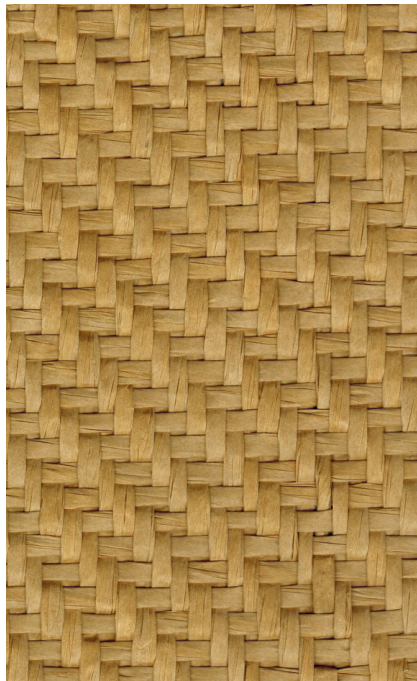

**RA06**  
FIBRA NATURAL DE ALGODÃO  
(COR NOGUEIRA) 5/8"  
0,50 x 15,24m | 0,80 x 15,24m

**RA07**  
FIBRA NATURAL DE ALGODÃO  
(COR CAPUCINO) 5/8"  
0,50 x 15,24m | 0,80 x 15,24m

**FIO DE ALGODÃO**  
4,3mm (COR PRETA)  
O ROLO CONTÉM 50 METROS

**FIO DE ALGODÃO**  
4,3mm (COR NOGUEIRA)  
O ROLO CONTÉM 50 METROS

**FIO DE ALGODÃO**  
4,3mm (COR CAPUCINO)  
O ROLO CONTÉM 50 METROS

**RPO1**  
FIBRA DE POLIPROPILENO  
(COR NATURAL) 1/2"  
0,50 x 15,24m

**RPO3**  
FIBRA DE POLIPROPILENO  
(COR PALHA) 1/2"  
0,50 x 15,24m | 0,80 x 15,24m

**RPO4**  
FIBRA DE POLIPROPILENO  
(COR BAMBOO) 1/2"  
0,50 x 15,24m | 0,80 x 15,24m

## Fibras Naturais de Celulose

**RS30**  
FIBRA NATURAL DE CELULOSE  
0,60 x 15,24m

**RS25**  
FIBRA NATURAL DE CELULOSE  
1,00 x 15,24m

**RS23**  
FIBRA NATURAL DE CELULOSE  
1,00 x 15,24m

---

A Components Fibras é referência no mercado de fibras, somos especializados, oferecendo uma grande gama de opções com as últimas tendências do mercado.