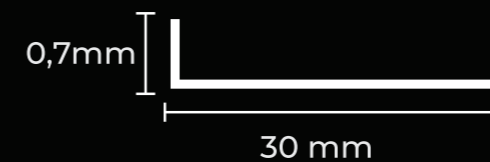

Informações Técnicas

- Largura: 30mm
- Altura: 3,2mm

Comprimento da Barra
- 3 Metros

Cores disponíveis:

- Champanhe
- Fumê
- Natural

CANTONEIRA 3X0,7

ALUMÍNIO

Apresentamos a Cantoneira 3x0,7 da New Ponta, uma solução precisa e elegante para acabamento de quinas e bordas. Fabricada em alumínio de alta qualidade, esta cantoneira oferece durabilidade e resistência, ideal para uma variedade de aplicações em pisos, paredes e mobiliário. Com seu design fino e robusto, a Cantoneira 3x0,7 proporciona um acabamento limpo e sofisticado, garantindo a proteção e a estética dos seus projetos.