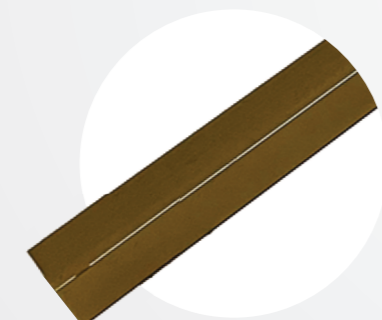

Apresentamos o Listelo em Alumínio da linha Moscow Florest, uma opção encantadora que traz a beleza natural da madeira para o seu ambiente. Com tonalidades inspiradas em pinheiro e carvalho, este listelo oferece uma estética acolhedora e convidativa, adicionando um toque de rusticidade ao seu projeto. Seu formato quadrado de 10mm x 10mm proporciona um visual moderno e versátil, instalação fácil e conveniente. Com uma espessura de 2mm, este listelo combina durabilidade com um design elegante, elevando o estilo dos seus espaços com o charme da linha Moscow Florest.

ESCOVADO OURO FOSCO

ESCOVADO ROSÊ FOSCO

ESCOVADO MARROM FOSCO

MARROM FOSCO

OURO FOSCO

ROSÊ FOSCO

Tipo
- Acabamento

Uso
- Alvenaria
- Moveleira

Material
- Alumínio Anodizado
- Pintura Eletrostática
Comprimento da Barra
- 3 Metros

TEXTURAS

LINHA MOSCOW

Apresentamos a linha Moscow Textura, uma coleção única que combina elegância e originalidade em cada detalhe. O diferencial desta linha está no seu material texturizado, disponível em três cores distintas: vermelho, prata e preto. Cada peça é cuidadosamente trabalhada para oferecer uma textura tátil e visualmente atraente, adicionando uma camada de profundidade e sofisticação aos seus projetos.