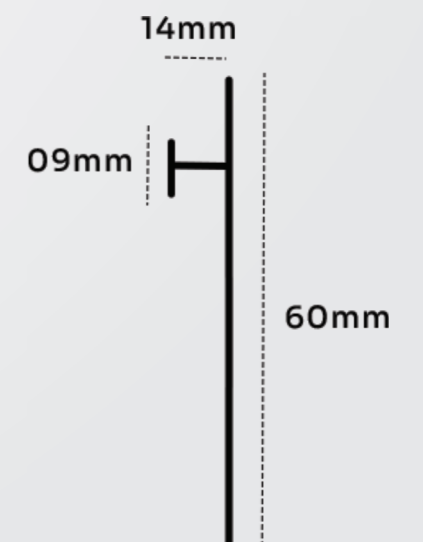

Informações Técnicas

- Largura: 29,5mm
- Altura: 1,5mm

Comprimento da Barra
- 3 Metros

Cores disponíveis:

- Champanhe
- Fumê
- Natural

Informações Técnicas

- Largura: 30 mm
- Altura: 2 mm

Comprimento da Barra
- 3 Metros

Informações Técnicas

- Largura: 28mm
- Altura: 12mm

Comprimento da Barra

- 3 Metros

Cores disponíveis:

- Champanhe
- Fumê
- Natural

REDUTOR 5MM

ALUMÍNIO

Informações Técnicas

- Largura: 16mm
- Altura: 16mm

Comprimento da Barra

- 3 Metros

Cores disponíveis:

- Branco
- Preto
- Natural

Cores disponíveis:

- Branco
- Preto

Cores disponíveis:

Branco

Preto

Comprimento da Barra
- 3 Metros

RODAPÉ RETO

ALUMÍNIO

Apresentamos o Rodapé Reto da New Ponta, a escolha ideal para quem busca um acabamento clássico e atemporal. Este rodapé, com seu design reto e limpo, complementa perfeitamente qualquer estilo de decoração, oferecendo um visual coeso e elegante. Fabricado em alumínio de alta qualidade, o Rodapé Reto assegura durabilidade e resistência, mantendo sua beleza e funcionalidade ao longo do tempo. Perfeito para ambientes que exigem um toque de sofisticação simples e eficaz, ele é a solução ideal para elevar a estética de qualquer espaço.