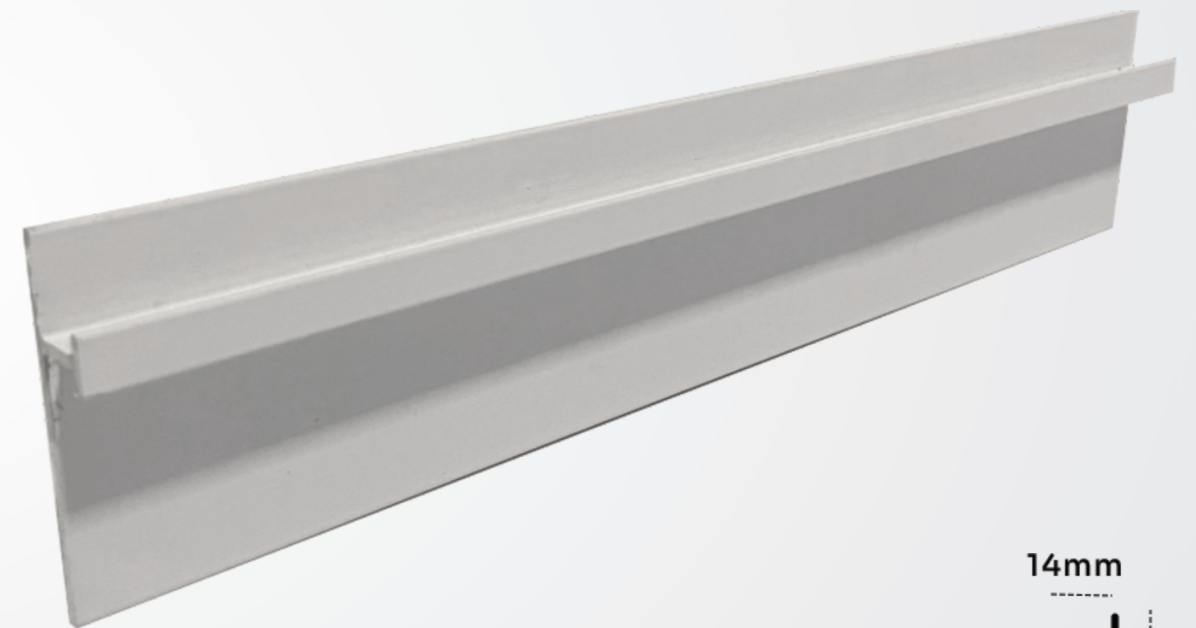

Comprimento da Barra

- 3 Metros

RODAPÉ INVERTIDO

ALUMÍNIO

Apresentamos o Rodapé Invertido da New Ponta, uma escolha distinta para quem busca inovação e sofisticação em acabamentos de interiores. Este rodapé, com seu design invertido, cria uma linha elegante e discreta entre o piso e a parede, oferecendo um efeito visual único que amplia visualmente o espaço. Fabricado em alumínio de alta qualidade, o Rodapé Invertido garante durabilidade e resistência superior, adaptando-se perfeitamente a qualquer ambiente, desde os mais clássicos até os contemporâneos. Ideal para projetos que valorizam detalhes arquitetônicos refinados e um acabamento impecável.

Cores disponíveis:

Branco

Preto

Comprimento da Barra
- 3 Metros

RODAPÉ RETO

ALUMÍNIO

Apresentamos o Rodapé Reto da New Ponta, a escolha ideal para quem busca um acabamento clássico e atemporal. Este rodapé, com seu design reto e limpo, complementa perfeitamente qualquer estilo de decoração, oferecendo um visual coeso e elegante. Fabricado em alumínio de alta qualidade, o Rodapé Reto assegura durabilidade e resistência, mantendo sua beleza e funcionalidade ao longo do tempo. Perfeito para ambientes que exigem um toque de sofisticação simples e eficaz, ele é a solução ideal para elevar a estética de qualquer espaço.

Cores disponíveis:

Branco

Preto

Comprimento da Barra
- 3 Metros

NEW PONTA®

PERFIS DE ACABAMENTO

www.newponta.com.br

@new.ponta.perfis