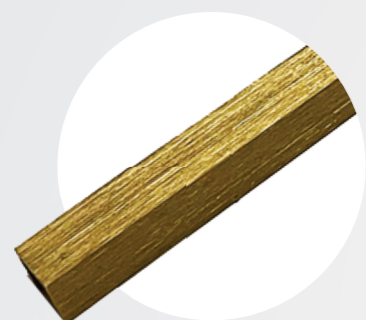

LUXO

LINHA MOSCOW

Apresentamos a linha Moscow Luxo, uma coleção distinta que redefine o conceito de elegância em acabamentos. Com um diferencial de materiais em cores escovadas e foscas, esta linha oferece uma estética refinada e contemporânea para os seus projetos. Cada peça é cuidadosamente trabalhada para garantir um acabamento impecável, combinando sofisticação com durabilidade. Seu formato quadrado adiciona um toque de modernidade, permitindo uma instalação fácil e personalizada. Experimente o luxo e o requinte da linha Moscow Luxo e eleve o visual dos seus espaços para um novo patamar de estilo.

ESCOVADO OURO FOSCO