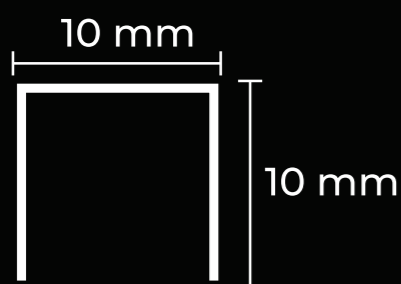

Tipo
- Acabamento

Uso
- Alvenaria
- Moveleira

Material
- Alumínio Anodizado
- Pintura Eletrostática
Comprimento da Barra
- 3 Metros

TEXTURAS

LINHA MOSCOW

Apresentamos a linha Moscow Textura, uma coleção única que combina elegância e originalidade em cada detalhe. O diferencial desta linha está no seu material texturizado, disponível em três cores distintas: vermelho, prata e preto. Cada peça é cuidadosamente trabalhada para oferecer uma textura tátil e visualmente atraente, adicionando uma camada de profundidade e sofisticação aos seus projetos.