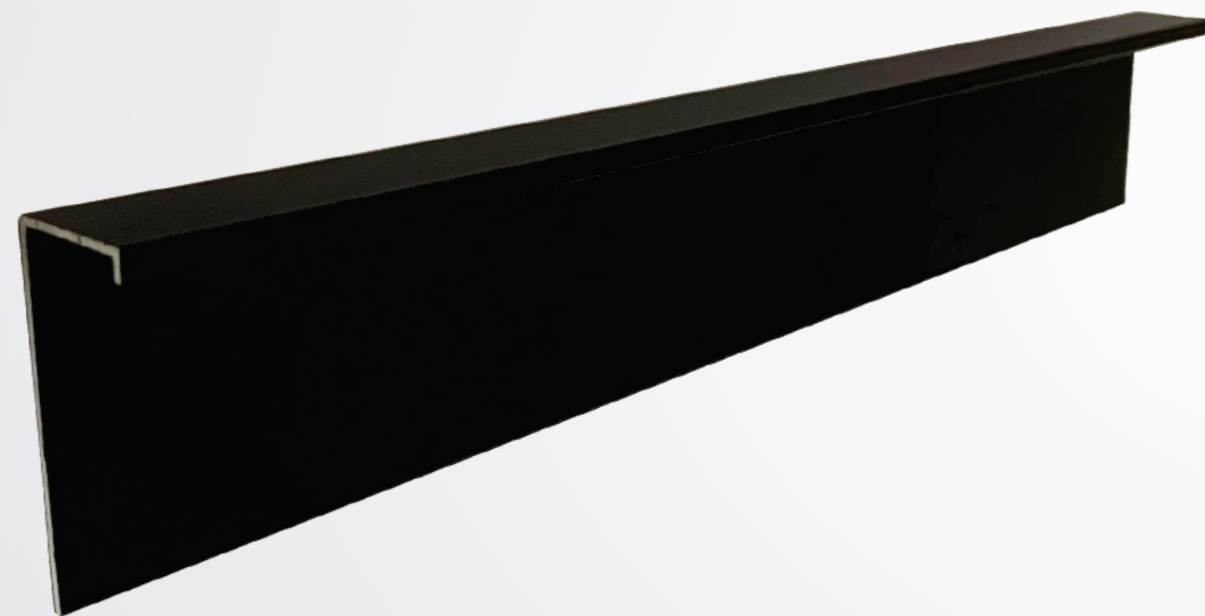

RODAPÉ EMBUTIDO “L”

ALUMÍNIO

Apresentamos o Rodapé Embutido em Alumínio modelo "L" da New Ponta, uma solução inovadora e elegante para o acabamento de seus ambientes. Este rodapé embutido, com seu design em forma de "L", é perfeito para criar uma transição suave entre o piso e a parede, oferecendo uma aparência limpa e minimalista. Fabricado em alumínio de alta qualidade, garante durabilidade e resistência, mantendo-se impecável ao longo do tempo. Ideal para espaços modernos que buscam praticidade sem abrir mão do estilo. Escolha o Rodapé Embutido "L" da New Ponta para uma solução discreta e sofisticada em seus projetos de interiores.

Comprimento da Barra

- 3 Metros

RODAPÉ INVERTIDO

ALUMÍNIO

Apresentamos o Rodapé Invertido da New Ponta, uma escolha distinta para quem busca inovação e sofisticação em acabamentos de interiores. Este rodapé, com seu design invertido, cria uma linha elegante e discreta entre o piso e a parede, oferecendo um efeito visual único que amplia visualmente o espaço. Fabricado em alumínio de alta qualidade, o Rodapé Invertido garante durabilidade e resistência superior, adaptando-se perfeitamente a qualquer ambiente, desde os mais clássicos até os contemporâneos. Ideal para projetos que valorizam detalhes arquitetônicos refinados e um acabamento impecável.

Cores disponíveis:

Branco

Preto

Comprimento da Barra
- 3 Metros

RODAPÉ RETO

ALUMÍNIO

Apresentamos o Rodapé Reto da New Ponta, a escolha ideal para quem busca um acabamento clássico e atemporal. Este rodapé, com seu design reto e limpo, complementa perfeitamente qualquer estilo de decoração, oferecendo um visual coeso e elegante. Fabricado em alumínio de alta qualidade, o Rodapé Reto assegura durabilidade e resistência, mantendo sua beleza e funcionalidade ao longo do tempo. Perfeito para ambientes que exigem um toque de sofisticação simples e eficaz, ele é a solução ideal para elevar a estética de qualquer espaço.