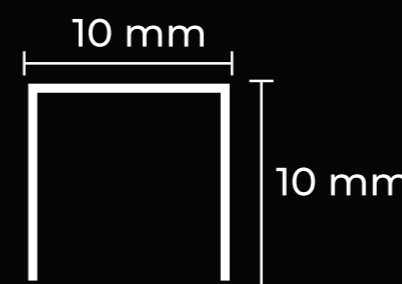

10 mm

10 mm

Tipo
- Acabamento

Material
- Alumínio Anodizado
- Pintura Eletrostática

Uso
- Alvenaria
- Moveleira

Comprimento da Barra
- 3 Metros

F L O R E S T

L I N H A M O S C O W

Material
- Alumínio Anodizado
- Pintura Eletrostática
Comprimento da Barra
- 3 Metros

TEXTURAS

LINHA MOSCOW

Apresentamos a linha Moscow Textura, uma coleção única que combina elegância e originalidade em cada detalhe. O diferencial desta linha está no seu material texturizado, disponível em três cores distintas: vermelho, prata e preto. Cada peça é cuidadosamente trabalhada para oferecer uma textura tátil e visualmente atraente, adicionando uma camada de profundidade e sofisticação aos seus projetos.

PRATA

MARROM

Tipo
- Acabamento

Uso
- Alvenaria
- Moveleira

Material
- Alumínio Anodizado
- Pintura Eletrostática
Comprimento da Barra
- 3 Metros

LUXO

LINHA VIENNA

Apresentamos a linha Vienna, uma opção elegante e moderna que redefine os padrões de acabamento. O diferencial desta linha está no seu tamanho exclusivo de 35mm por 10mm, oferecendo proporções distintas e uma estética diferenciada para os seus projetos. Disponível em cores foscas, cada peça é cuidadosamente trabalhada para proporcionar um acabamento impecável e duradouro. Com sua versatilidade e estilo contemporâneo, a linha Vienna é perfeita para adicionar um toque de sofisticação a qualquer ambiente. Experimente o luxo e a qualidade incomparável da linha Vienna e transforme seus espaços com elegância.