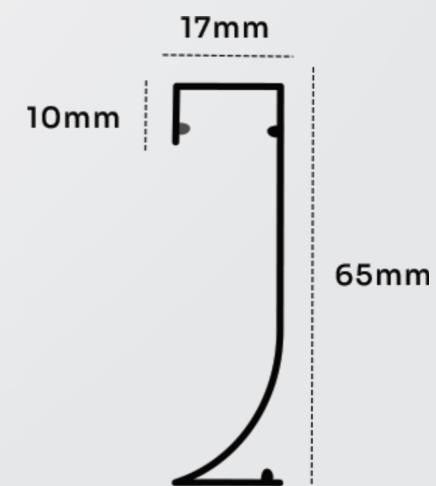

Informações Técnicas

- Largura: 28mm
- Altura: 12mm

Comprimento da Barra

- 3 Metros

Cores disponíveis:

- Champanhe
- Fumê
- Natural

REDUTOR 5MM

ALUMÍNIO

Informações Técnicas

- Largura: 30mm
- Altura: 0,7mm

Comprimento da Barra
- 3 Metros

Cores disponíveis:

- Champanhe
- Fumê
- Natural

CANTONEIRA 16X16

ALUMÍNIO

Apresentamos a Cantoneira 16x16 da New Ponta, uma solução robusta e versátil para acabamento de quinas e bordas. Fabricada em alumínio de alta qualidade, esta cantoneira oferece excelente durabilidade e resistência, perfeita para aplicações em pisos, paredes e mobiliário. Com suas dimensões generosas de 16x16mm, proporciona um acabamento seguro e esteticamente agradável, protegendo as superfícies e conferindo um visual sofisticado aos seus projetos. Escolha a Cantoneira 16x16 da New Ponta para garantir qualidade e elegância em todos os detalhes dos seus ambientes.

Informações Técnicas

- Largura: 16mm
- Altura: 16mm

Comprimento da Barra

- 3 Metros

Cores disponíveis:

- Branco
- Preto
- Natural

Cores disponíveis:

- Branco
- Preto

Comprimento da Barra

- 3 Metros

RODAPÉ INVERTIDO

ALUMÍNIO

Apresentamos o Rodapé Invertido da New Ponta, uma escolha distinta para quem busca inovação e sofisticação em acabamentos de interiores. Este rodapé, com seu design invertido, cria uma linha elegante e discreta entre o piso e a parede, oferecendo um efeito visual único que amplia visualmente o espaço. Fabricado em alumínio de alta qualidade, o Rodapé Invertido garante durabilidade e resistência superior, adaptando-se perfeitamente a qualquer ambiente, desde os mais clássicos até os contemporâneos. Ideal para projetos que valorizam detalhes arquitetônicos refinados e um acabamento impecável.