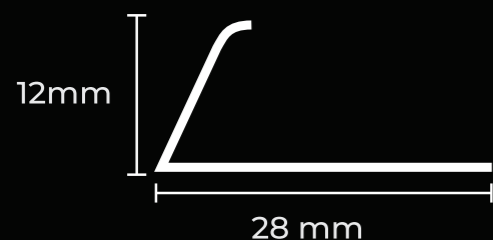

10 mm

10 mm

Tipo
- Acabamento

Material
- Alumínio Anodizado
- Pintura Eletrostática

Uso
- Alvenaria
- Moveleira

Comprimento da Barra
- 3 Metros

F L O R E S T

L I N H A M O S C O W

Informações Técnicas

- Largura: 27 mm

Comprimento da Barra
- 3 Metros

Cores disponíveis:

CHAPA AMERICANA SEM GARRA

ALUMÍNIO

Chapa Americana Sem Garra da New Ponta, uma opção refinada para o acabamento de carpetes. Com seu acabamento anodizado de alta qualidade, esta chapa oferece um toque de elegância e sofisticação aos seus espaços. Versátil, pode ser fixada com cola ou parafuso, proporcionando uma instalação simples e segura. Sua presença adiciona um design agradável e moderno, elevando o visual do ambiente e agregando valor estético.

Informações Técnicas

- Largura: 28mm
- Altura: 12mm

Comprimento da Barra

- 3 Metros

Cores disponíveis:

- Champanhe
- Fumê
- Natural

REDUTOR 5MM

ALUMÍNIO