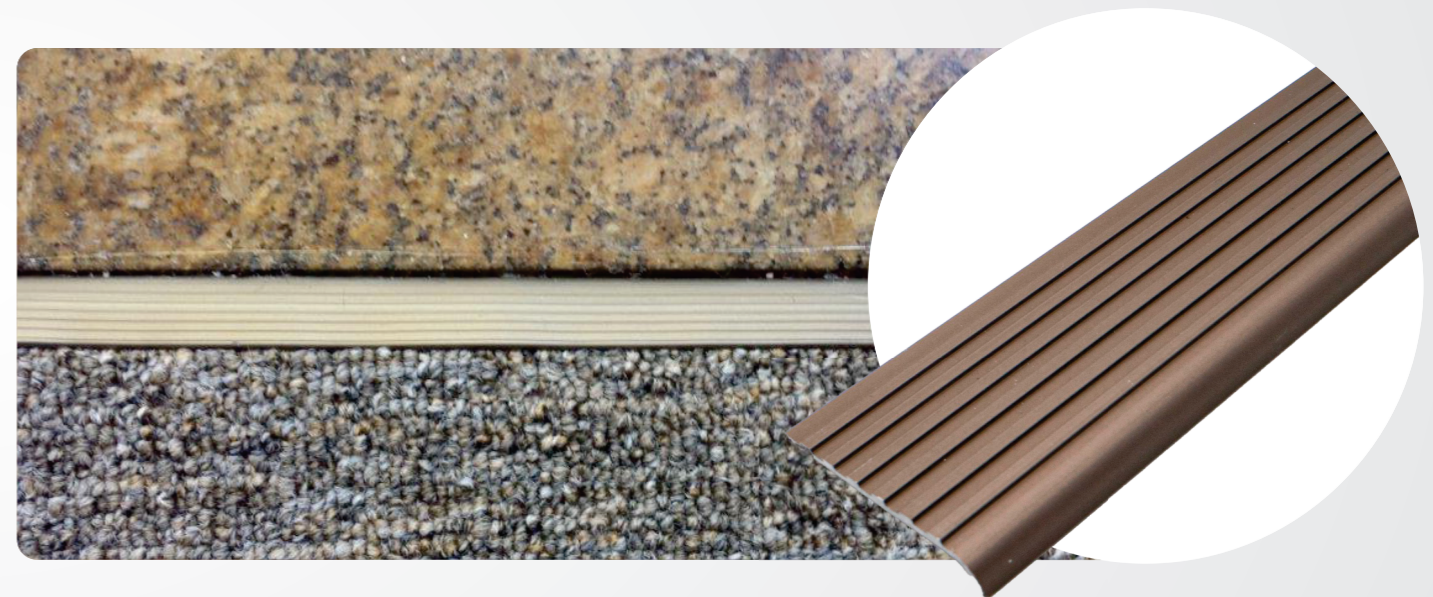

*Base vendida separadamente

Informações Técnicas

- Largura: 21,3mm
- Altura: 8,6mm

Comprimento da Barra
- 3 Metros

Cores disponíveis:

CHAPA PASSADEIRA

ALUMÍNIO

Apresentamos a Chapa Passadeira da New Ponta, uma solução robusta e elegante para reforçar o acabamento de carpetes, forrações e pisos vinílicos. Com seu acabamento anodizado de alta qualidade, este perfil proporciona uma transição suave e durável entre diferentes superfícies, garantindo um resultado final impecável. Sua instalação é versátil, podendo ser fixada com cola ou parafuso, adaptando-se às necessidades específicas do seu projeto.