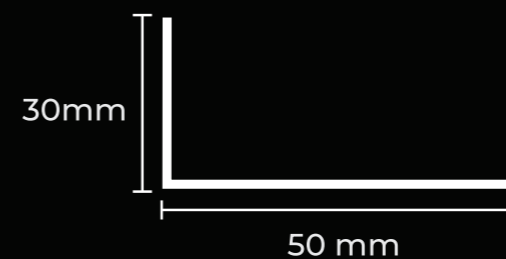

Informações Técnicas

- Largura: 30mm
- Altura: 10mm

Comprimento da Barra
- 3 Metros

Cores disponíveis:

- Champanhe
- Fumê
- Natural

CANTONEIRA 5X3

ALUMÍNIO

Apresentamos a Cantoneira 5x3 em Alumínio da NEW PONTA, uma solução versátil e prática para diversos tipos de acabamento. Projetada para oferecer resistência e durabilidade, esta cantoneira é ideal para reforçar e embelezar quinas e bordas em diferentes aplicações para pisos. Com seu design robusto e elegante, a Cantoneira 5x3 em Alumínio garante um acabamento impecável e um visual moderno.