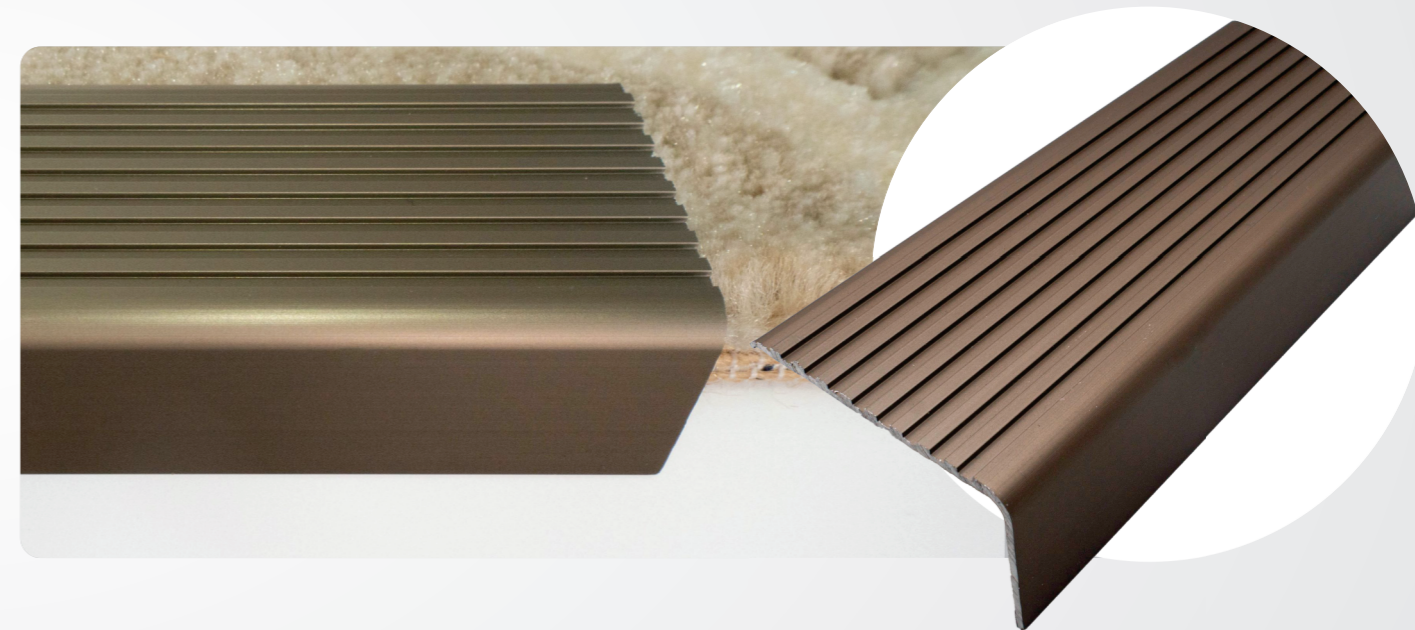

Apresentamos a Cantoneira 3x1 em Alumínio da NEW PONTA, uma solução versátil e prática para diversos tipos de acabamento. Projetada para oferecer resistência e durabilidade, esta cantoneira é ideal para reforçar e embelezar quinas e bordas em diferentes aplicações para pisos. Com seu design robusto e elegante, a Cantoneira 3x1 em Alumínio garante um acabamento impecável e um visual moderno.

Informações Técnicas

- Largura: 30mm
- Altura: 10mm

Comprimento da Barra
- 3 Metros

Cores disponíveis:

- Champanhe
- Fumê
- Natural

CANTONEIRA 5X3

ALUMÍNIO

Apresentamos a Cantoneira 5x3 em Alumínio da NEW PONTA, uma solução versátil e prática para diversos tipos de acabamento. Projetada para oferecer resistência e durabilidade, esta cantoneira é ideal para reforçar e embelezar quinas e bordas em diferentes aplicações para pisos. Com seu design robusto e elegante, a Cantoneira 5x3 em Alumínio garante um acabamento impecável e um visual moderno.