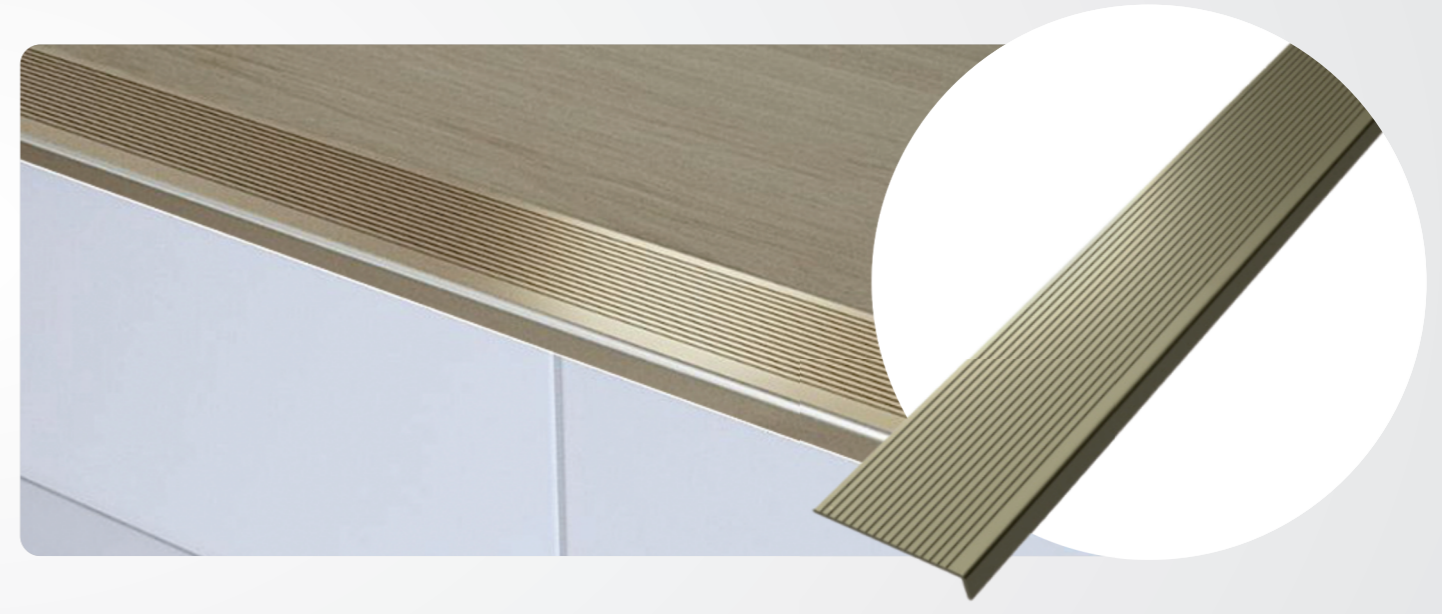

Informações Técnicas

- Largura: 30mm
- Altura: 3,2mm

Comprimento da Barra
- 3 Metros

Cores disponíveis:

- Champanhe
- Fumê
- Natural

CANTONEIRA 3X0,7

ALUMÍNIO

Apresentamos a Cantoneira 3x0,7 da New Ponta, uma solução precisa e elegante para acabamento de quinas e bordas. Fabricada em alumínio de alta qualidade, esta cantoneira oferece durabilidade e resistência, ideal para uma variedade de aplicações em pisos, paredes e mobiliário. Com seu design fino e robusto, a Cantoneira 3x0,7 proporciona um acabamento limpo e sofisticado, garantindo a proteção e a estética dos seus projetos.