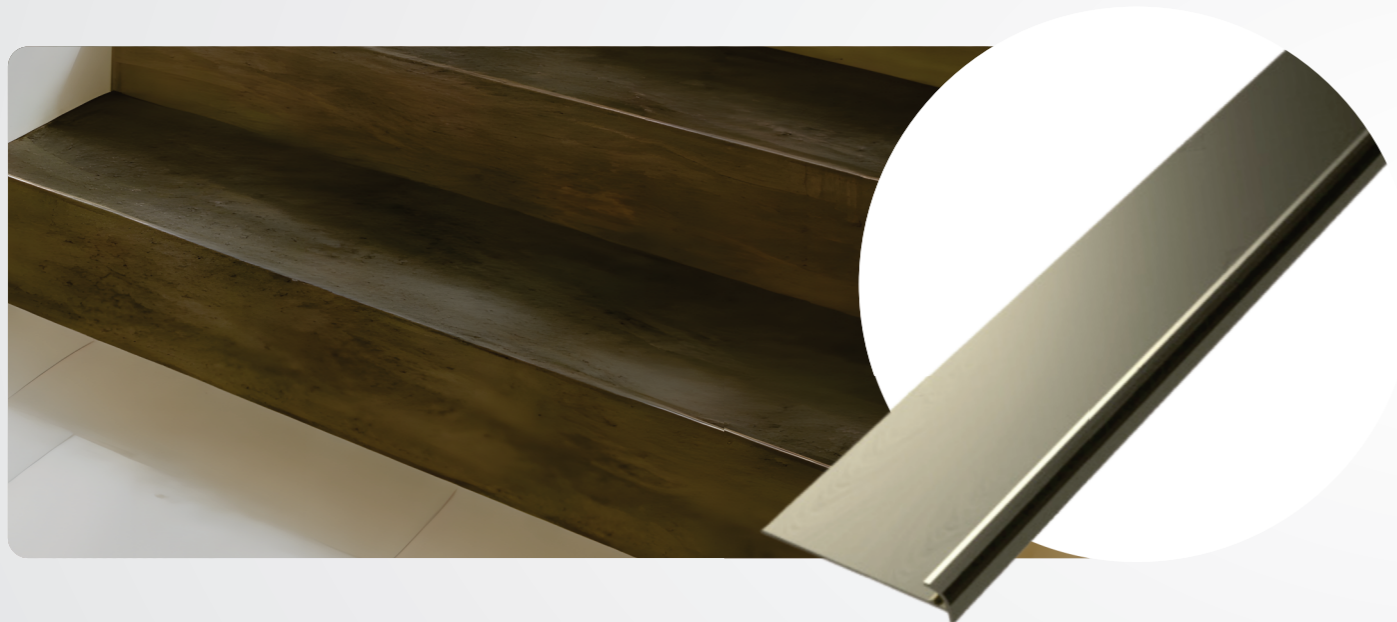

Cores disponíveis:

- Champanhe
- Fumê
- Natural

FRONTAL DE ESCADA PARA VINÍLICO

ALUMÍNIO

Apresentamos o Perfil Frontal de Escada para Piso Vinílico da New Ponta, um componente essencial para o acabamento de degraus. Projetado para se adaptar perfeitamente a pisos de 2mm e 3mm, este perfil apresenta uma aba adicional que contribui para uma fixação ainda mais segura. Sua instalação é simples, utilizando a mesma cola empregada para o piso vinílico. Com um design em alumínio disponível em cores naturais, champanhe e fumê, este produto se destaca como um item indispensável para um acabamento nobre, sofisticado e elegante.