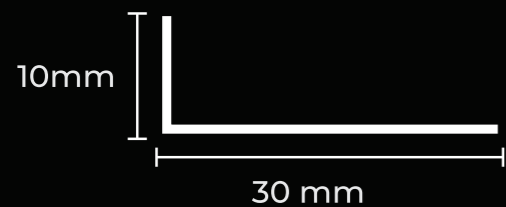

CANTONEIRA 3X1

ALUMÍNIO

Apresentamos a Cantoneira 3x1 em Alumínio da NEW PONTA, uma solução versátil e prática para diversos tipos de acabamento. Projetada para oferecer resistência e durabilidade, esta cantoneira é ideal para reforçar e embelezar quinas e bordas em diferentes aplicações para pisos. Com seu design robusto e elegante, a Cantoneira 3x1 em Alumínio garante um acabamento impecável e um visual moderno.

Informações Técnicas

- Largura: 30mm
- Altura: 10mm

Comprimento da Barra
- 3 Metros

Cores disponíveis:

- Champanhe
- Fumê
- Natural

CANTONEIRA 5X3

ALUMÍNIO

Apresentamos a Cantoneira 5x3 em Alumínio da NEW PONTA, uma solução versátil e prática para diversos tipos de acabamento. Projetada para oferecer resistência e durabilidade, esta cantoneira é ideal para reforçar e embelezar quinas e bordas em diferentes aplicações para pisos. Com seu design robusto e elegante, a Cantoneira 5x3 em Alumínio garante um acabamento impecável e um visual moderno.