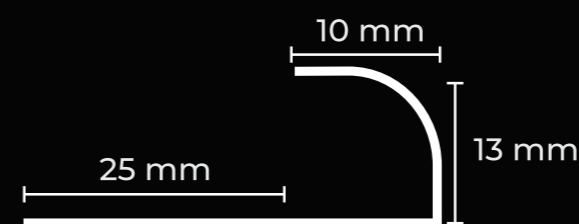

10 mm

10 mm

Tipo
- Acabamento

Material
- Alumínio Anodizado
- Pintura Eletrostática

Uso
- Alvenaria
- Moveleira

Comprimento da Barra
- 3 Metros

F L O R E S T

L I N H A M O S C O W

Tipo
- Acabamento

Material
- Alumínio

Uso
- Alvenaria

Comprimento da Barra
- 3 Metros

“J” COM BASE

ALUMÍNIO

Apresentamos o Perfil “J” com Base, a escolha ideal para acabamentos de transição de cantos em seus projetos. Desenvolvido para proporcionar uma finalização impecável e duradoura, este perfil é perfeito para garantir uma transição suave e esteticamente agradável entre diferentes superfícies. Sua base, fabricada em alumínio, oferece uma fixação sólida e resistente, proporcionando uma solução confiável para suas necessidades de acabamento. Escolha o Perfil J da New Ponta para adicionar um toque de sofisticação e qualidade aos cantos de seus ambientes.

Tipo
- Acabamento

Material
- Alumínio

Uso
- Alvenaria

Comprimento da Barra
- 3 Metros

“U” COM BASE

ALUMÍNIO

Apresentamos o Perfil “U” com Base da New Ponta, uma escolha essencial para proporcionar o acabamento final perfeito em porcelanatos. Nosso perfil de acabamento U oferece uma solução confiável e elegante para finalizar seus projetos, garantindo uma transição suave e esteticamente agradável entre diferentes superfícies. Feito de Alumínio, você pode confiar na durabilidade e na resistência à corrosão deste produto. Além disso, o design versátil do Perfil U permite uma ampla gama de aplicações em diversos tipos de revestimentos, proporcionando não apenas um acabamento impecável, mas também uma solução para seus projetos.