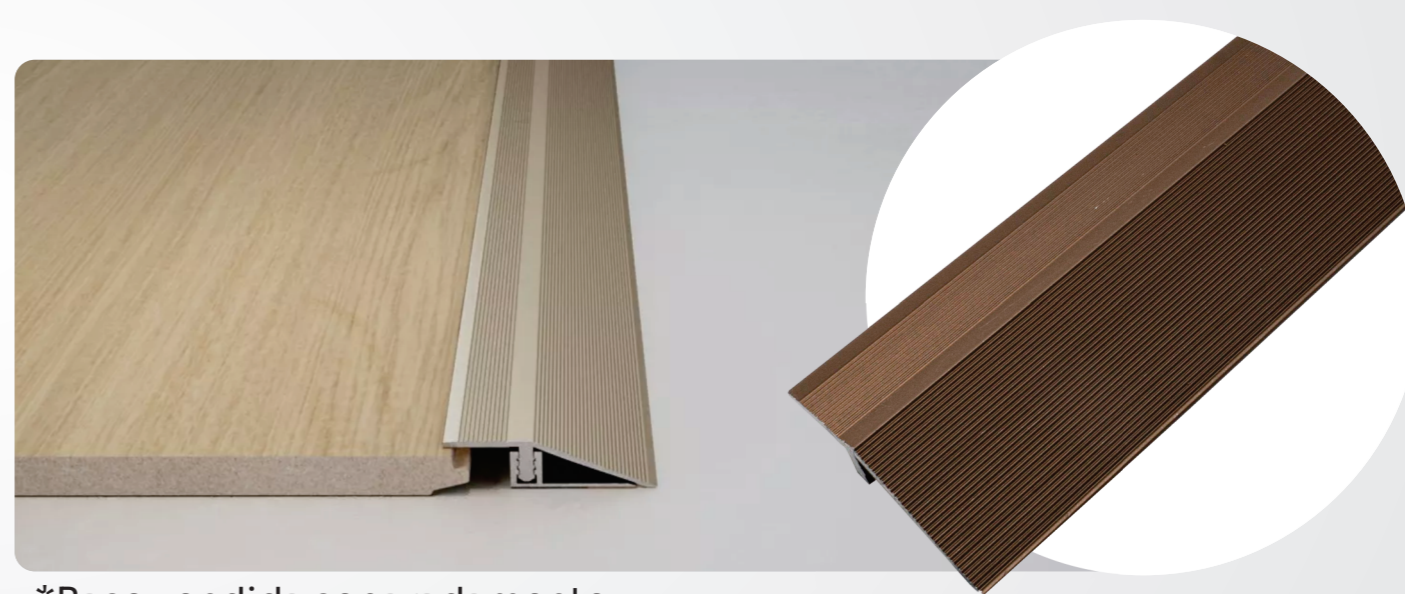

O Perfil Redutor da New Ponta, uma solução prática e elegante para suavizar as diferenças de altura entre pisos vinílicos. Com seu acabamento anodizado de alta qualidade, este perfil é projetado para proporcionar uma transição suave e segura entre diferentes níveis de piso. Versátil, pode ser utilizado com qualquer modelo de piso vinílico laminado. Sua instalação é simples e pode ser feita com cola, parafusos ou clicada no perfil base da New Ponta, garantindo uma fixação segura. Disponível em barras de 3 metros de comprimento, o Perfil Redutor é a escolha ideal para promover segurança e sofisticação em seus ambientes.