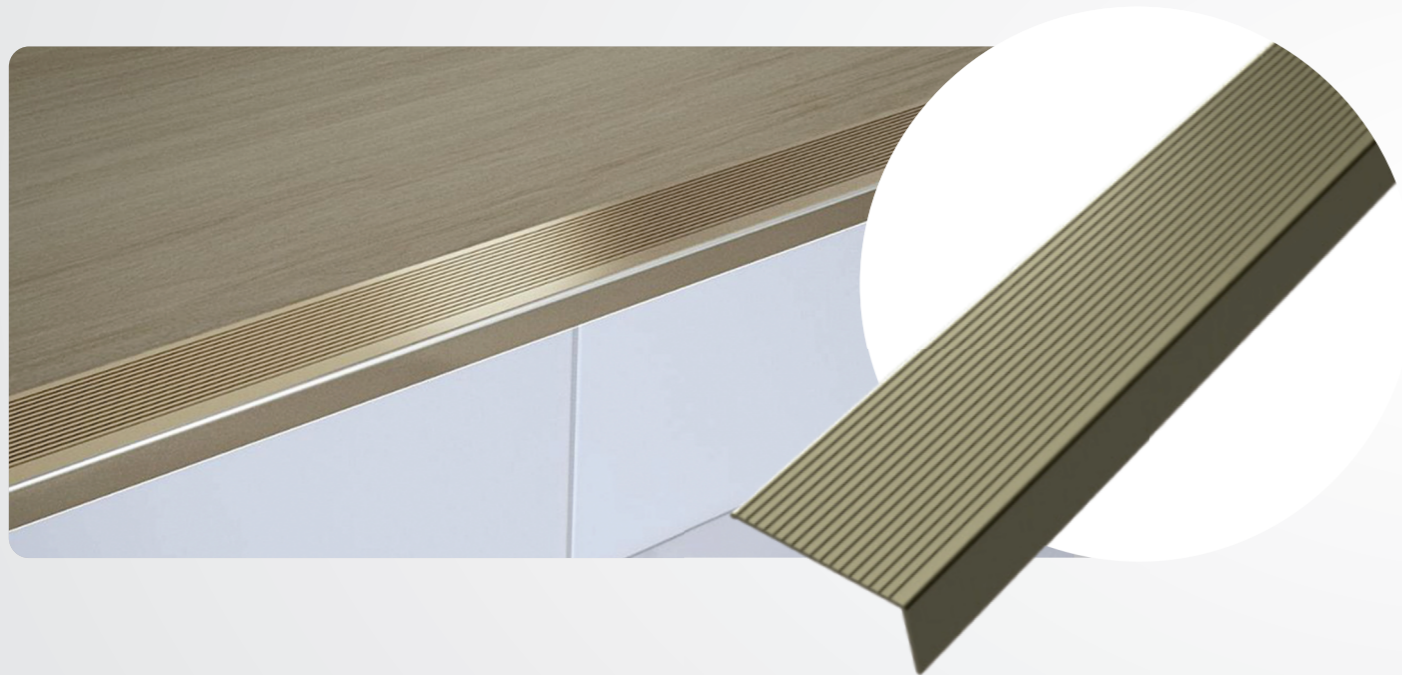

CANTONEIRA 3X1

ALUMÍNIO

Apresentamos a Cantoneira 3x1 em Alumínio da NEW PONTA, uma solução versátil e prática para diversos tipos de acabamento. Projetada para oferecer resistência e durabilidade, esta cantoneira é ideal para reforçar e embelezar quinas e bordas em diferentes aplicações para pisos. Com seu design robusto e elegante, a Cantoneira 3x1 em Alumínio garante um acabamento impecável e um visual moderno.

Informações Técnicas

- Largura: 30mm
- Altura: 10mm

Comprimento da Barra
- 3 Metros

Cores disponíveis:

- Champanhe
- Fumê
- Natural

CANTONEIRA 5X3

ALUMÍNIO

Apresentamos a Cantoneira 5x3 em Alumínio da NEW PONTA, uma solução versátil e prática para diversos tipos de acabamento. Projetada para oferecer resistência e durabilidade, esta cantoneira é ideal para reforçar e embelezar quinas e bordas em diferentes aplicações para pisos. Com seu design robusto e elegante, a Cantoneira 5x3 em Alumínio garante um acabamento impecável e um visual moderno.