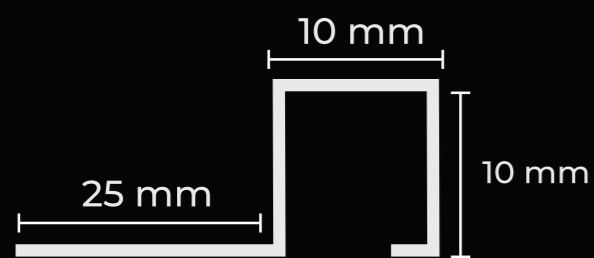

10 mm

10 mm

Tipo
- Acabamento

Material
- Alumínio Anodizado
- Pintura Eletrostática

Uso
- Alvenaria
- Moveleira

Comprimento da Barra
- 3 Metros

F L O R E S T

L I N H A M O S C O W

Tipo
- Acabamento

Material
- Alumínio

Uso
- Alvenaria

Comprimento da Barra
- 3 Metros

“U” COM BASE

ALUMÍNIO

Apresentamos o Perfil “U” com Base da New Ponta, uma escolha essencial para proporcionar o acabamento final perfeito em porcelanatos. Nosso perfil de acabamento U oferece uma solução confiável e elegante para finalizar seus projetos, garantindo uma transição suave e esteticamente agradável entre diferentes superfícies. Feito de Alumínio, você pode confiar na durabilidade e na resistência à corrosão deste produto. Além disso, o design versátil do Perfil U permite uma ampla gama de aplicações em diversos tipos de revestimentos, proporcionando não apenas um acabamento impecável, mas também uma solução para seus projetos.