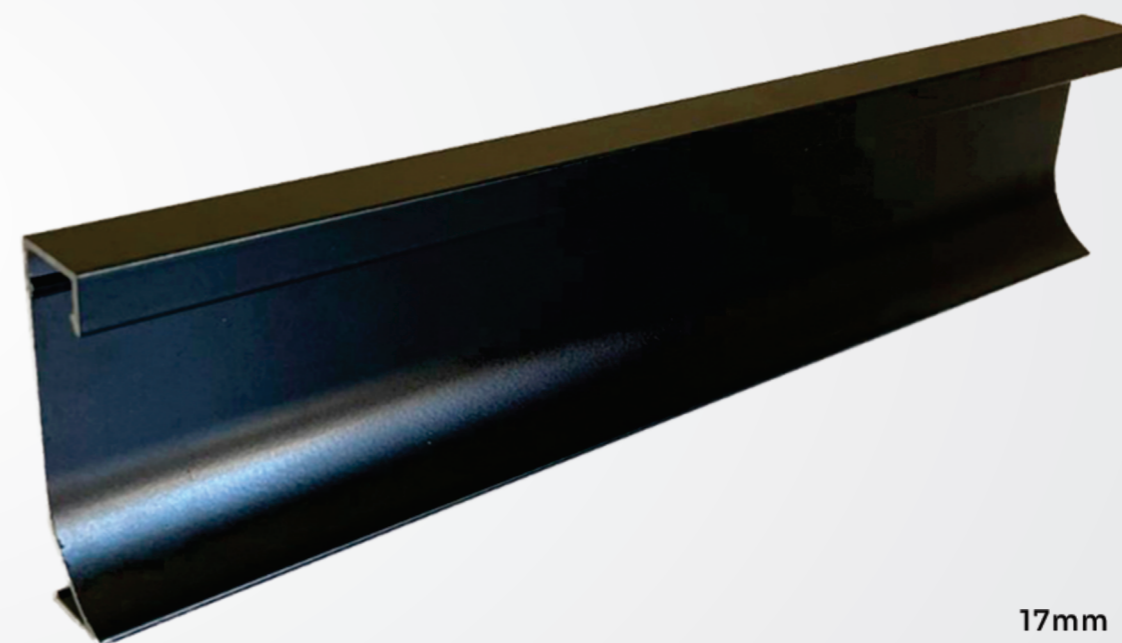

Informações Técnicas

- Largura: 30mm
- Altura: 0,7mm

Comprimento da Barra
- 3 Metros

Cores disponíveis:

- Champanhe
- Fumê
- Natural

CANTONEIRA 16X16

ALUMÍNIO

Apresentamos a Cantoneira 16x16 da New Ponta, uma solução robusta e versátil para acabamento de quinas e bordas. Fabricada em alumínio de alta qualidade, esta cantoneira oferece excelente durabilidade e resistência, perfeita para aplicações em pisos, paredes e mobiliário. Com suas dimensões generosas de 16x16mm, proporciona um acabamento seguro e esteticamente agradável, protegendo as superfícies e conferindo um visual sofisticado aos seus projetos. Escolha a Cantoneira 16x16 da New Ponta para garantir qualidade e elegância em todos os detalhes dos seus ambientes.

RODAPÉ EMBUTIDO “L”

ALUMÍNIO

Apresentamos o Rodapé Embutido em Alumínio modelo "L" da New Ponta, uma solução inovadora e elegante para o acabamento de seus ambientes. Este rodapé embutido, com seu design em forma de "L", é perfeito para criar uma transição suave entre o piso e a parede, oferecendo uma aparência limpa e minimalista. Fabricado em alumínio de alta qualidade, garante durabilidade e resistência, mantendo-se impecável ao longo do tempo. Ideal para espaços modernos que buscam praticidade sem abrir mão do estilo. Escolha o Rodapé Embutido "L" da New Ponta para uma solução discreta e sofisticada em seus projetos de interiores.