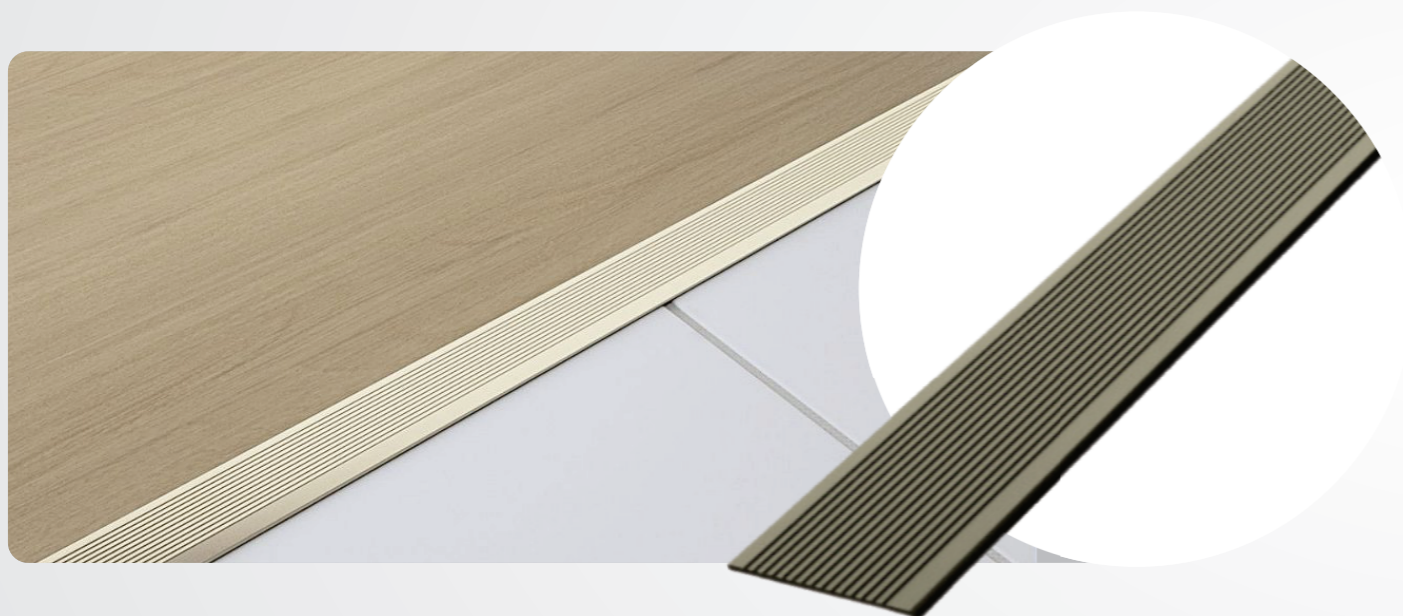

Informações Técnicas

- Largura: 30 mm
- Altura: 5 mm

Comprimento da Barra
- 3 Metros

Cores disponíveis:

ARREMATE STANDARD

ALUMÍNIO

Apresentamos a Chapa Arremate Standard da NEW PONTA, uma escolha confiável e elegante para o acabamento de carpetes, forrações e pisos vinílicos. Com seu acabamento anodizado de alta qualidade, este perfil proporciona uma transição suave e durável entre diferentes superfícies, garantindo um resultado final impecável. Sua versatilidade permite a fixação com cola ou parafuso, proporcionando uma instalação fácil e segura em qualquer ambiente.