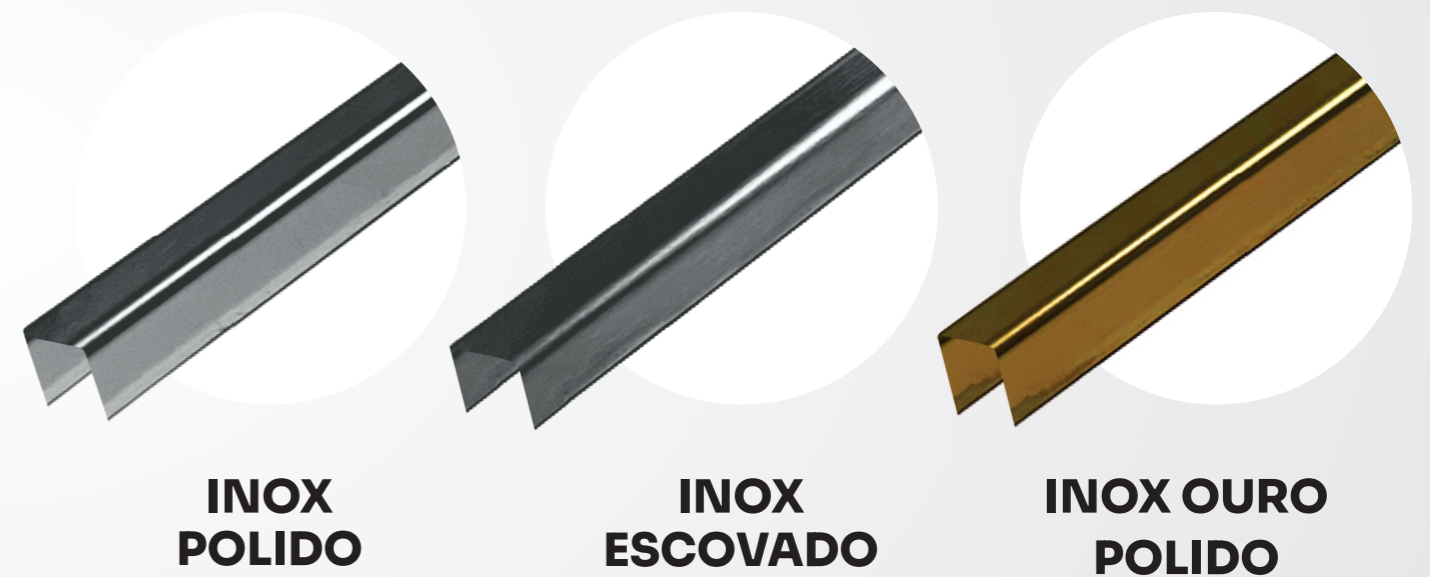

PRATA

MARROM

Tipo
- Acabamento

Uso
- Alvenaria
- Moveleira

Material
- Alumínio Anodizado
- Pintura Eletrostática
Comprimento da Barra
- 3 Metros

LUXO

LINHA VIENNA

Apresentamos a linha Vienna, uma opção elegante e moderna que redefine os padrões de acabamento. O diferencial desta linha está no seu tamanho exclusivo de 35mm por 10mm, oferecendo proporções distintas e uma estética diferenciada para os seus projetos. Disponível em cores foscas, cada peça é cuidadosamente trabalhada para proporcionar um acabamento impecável e duradouro. Com sua versatilidade e estilo contemporâneo, a linha Vienna é perfeita para adicionar um toque de sofisticação a qualquer ambiente. Experimente o luxo e a qualidade incomparável da linha Vienna e transforme seus espaços com elegância.

Tipo - Acabamento	Material
	- Alumínio Anodizado - Pintura Eletrostática
Uso - Alvenaria - Moveleira	Comprimento da Barra
	- 3 Metros

PERFIL “U”

INOX

Apresentamos a nossa linha de Perfil U em INOX, uma escolha premium para quem busca sofisticação e durabilidade. O diferencial desta linha está no seu material de alta qualidade, disponível em acabamento polido ou escovado. Cada peça é projetada para oferecer não apenas uma estética elegante, mas também uma resistência excepcional à corrosão e ao desgaste. O perfil em formato de U é versátil e funcional, adequado para uma variedade de aplicações, desde projetos residenciais até comerciais. Com sua aparência moderna e acabamento impecável, a linha de Perfil U em INOX adiciona um toque de refinamento a qualquer ambiente.