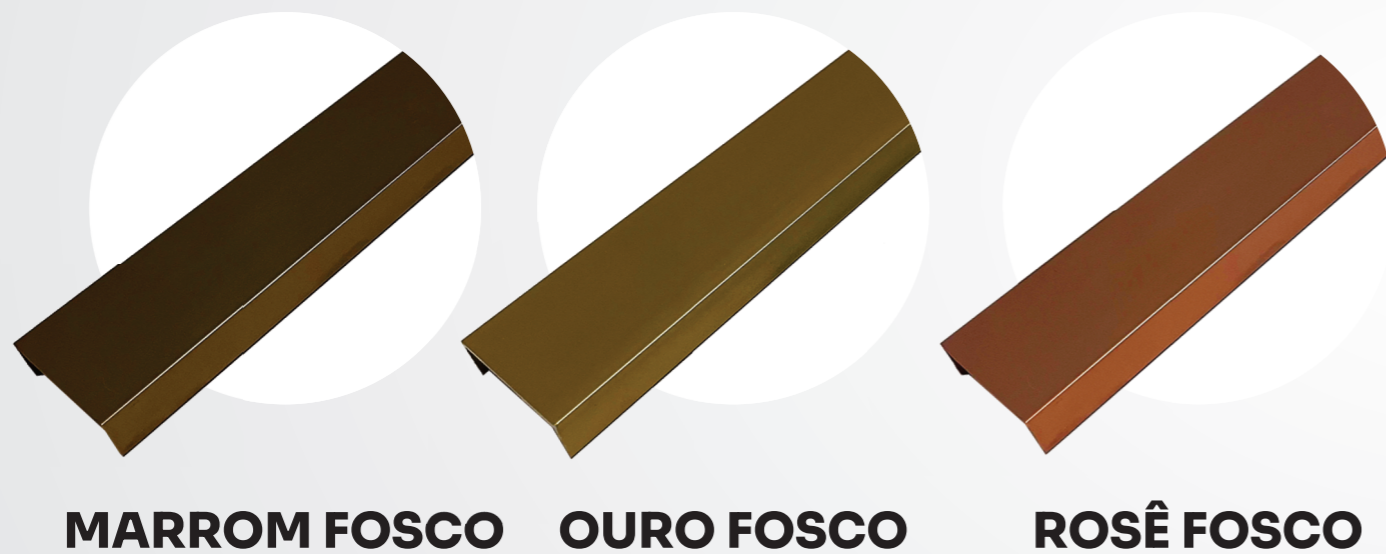

Material
- Alumínio Anodizado
- Pintura Eletrostática
Comprimento da Barra
- 3 Metros

TEXTURAS

LINHA MOSCOW

Apresentamos a linha Moscow Textura, uma coleção única que combina elegância e originalidade em cada detalhe. O diferencial desta linha está no seu material texturizado, disponível em três cores distintas: vermelho, prata e preto. Cada peça é cuidadosamente trabalhada para oferecer uma textura tátil e visualmente atraente, adicionando uma camada de profundidade e sofisticação aos seus projetos.

PRATA

MARROM

Tipo
- Acabamento

Uso
- Alvenaria
- Moveleira

Material
- Alumínio Anodizado
- Pintura Eletrostática
Comprimento da Barra
- 3 Metros

LUXO

LINHA VIENNA

Apresentamos a linha Vienna, uma opção elegante e moderna que redefine os padrões de acabamento. O diferencial desta linha está no seu tamanho exclusivo de 35mm por 10mm, oferecendo proporções distintas e uma estética diferenciada para os seus projetos. Disponível em cores foscas, cada peça é cuidadosamente trabalhada para proporcionar um acabamento impecável e duradouro. Com sua versatilidade e estilo contemporâneo, a linha Vienna é perfeita para adicionar um toque de sofisticação a qualquer ambiente. Experimente o luxo e a qualidade incomparável da linha Vienna e transforme seus espaços com elegância.