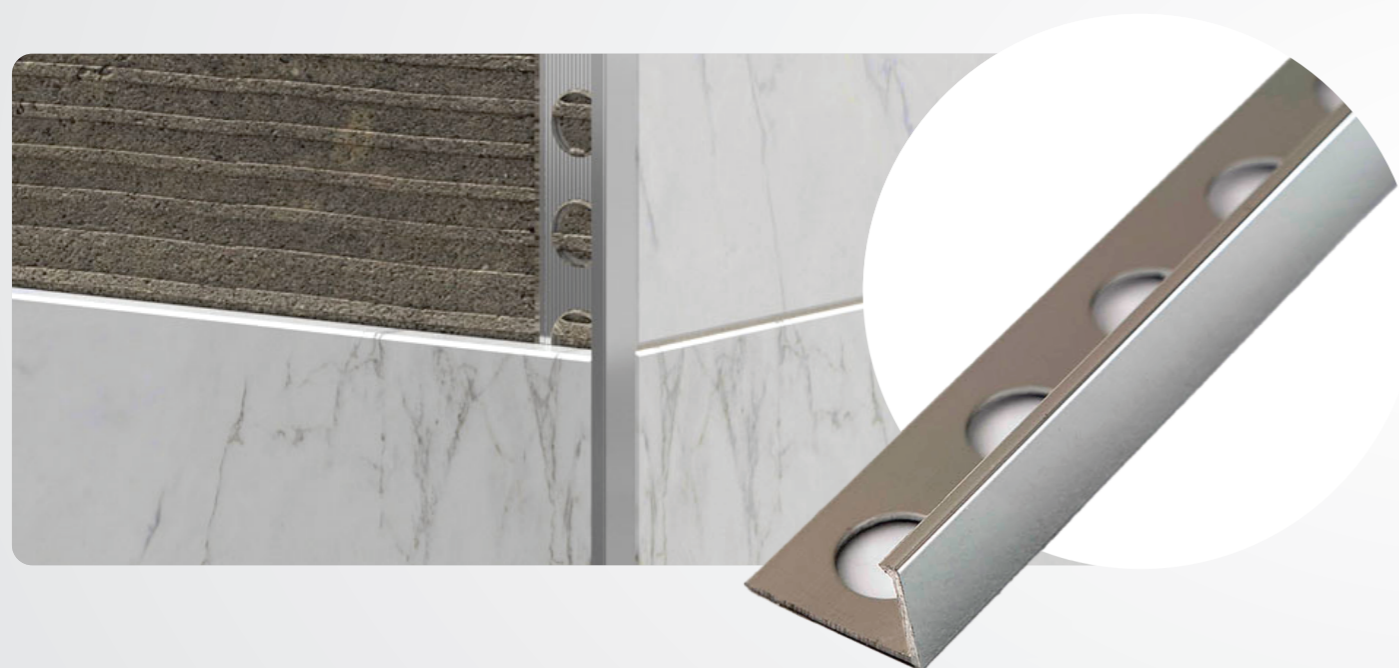

“L” COM BASE

ALUMÍNIO

Apresentamos o Perfil “L”, uma solução inteligente e versátil para acabamento de quinas em seus projetos. Como seu nome sugere, este perfil é projetado em formato de L e construído com alumínio de alta qualidade. Ideal para aplicação em escadas, cantos e quinas de porcelanato, oferece uma finalização elegante e duradoura, garantindo uma transição suave e esteticamente agradável entre diferentes superfícies. Com sua resistência e durabilidade, o Perfil L da New Ponta é a escolha perfeita para adicionar um toque de sofisticação e qualidade aos detalhes de seus ambientes.

Tipo
- Acabamento

Material
- Alumínio

Uso
- Alvenaria

Comprimento da Barra
- 3 Metros

“J” COM BASE

ALUMÍNIO

Apresentamos o Perfil “J” com Base, a escolha ideal para acabamentos de transição de cantos em seus projetos. Desenvolvido para proporcionar uma finalização impecável e duradoura, este perfil é perfeito para garantir uma transição suave e esteticamente agradável entre diferentes superfícies. Sua base, fabricada em alumínio, oferece uma fixação sólida e resistente, proporcionando uma solução confiável para suas necessidades de acabamento. Escolha o Perfil J da New Ponta para adicionar um toque de sofisticação e qualidade aos cantos de seus ambientes.