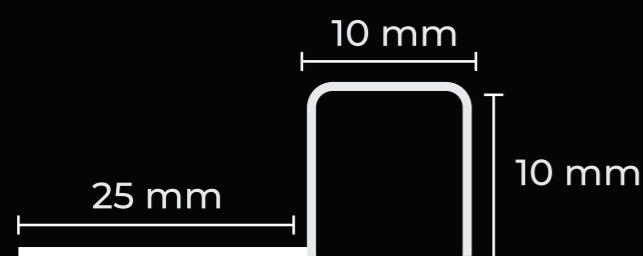

10 mm
05 mm

Tipo	- Acabamento	Material	- Alumínio
Uso	- Alvenaria - Movelaria	Comprimento da Barra	- 3 Metros

CANTONEIRA

AÇO INOX

Apresentamos a Cantoneira de Aço Inox, uma solução premium para acabamentos que oferece versatilidade e elegância. Fabricada com aço inox de alta qualidade, esta cantoneira pode ser polida ou escovada, permitindo que você escolha o acabamento que melhor se adequa ao seu estilo e ambiente. Ideal para uso em uma variedade de aplicações, desde áreas residenciais até comerciais, a Cantoneira de Aço Inox proporciona uma finalização impecável e duradoura para quinas e cantos.

20 mm 20 mm
90°

Tipo	- Acabamento	Cores disponíveis:
Material	- Aço Inox	
Comprimento da Barra	- 3 Metros	<input type="checkbox"/> Polido <input type="checkbox"/> Escovado

“U” COM BASE

AÇO INOX

Apresentamos o Perfil “U” com Base da New Ponta, uma escolha essencial para proporcionar o acabamento final perfeito em porcelanatos. Nosso perfil de acabamento U oferece uma solução confiável e elegante para finalizar seus projetos, garantindo uma transição suave e esteticamente agradável entre diferentes superfícies. Com sua base feita 100% de aço inox, você pode confiar na durabilidade e na resistência à corrosão deste produto. Além disso, o design versátil do Perfil U permite uma ampla gama de aplicações em diversos tipos de revestimentos, proporcionando não apenas um acabamento impecável, mas também uma solução para seus projetos.