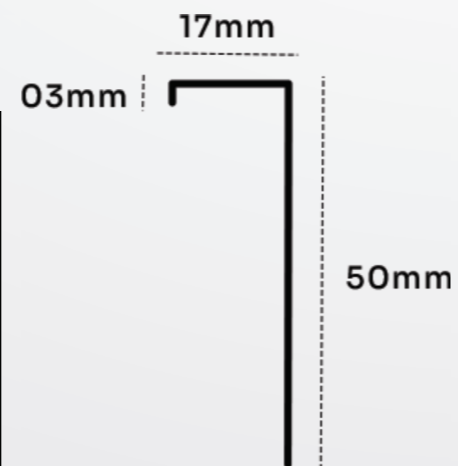

Informações Técnicas

- Largura: 29,5mm
- Altura: 1,5mm

Comprimento da Barra
- 3 Metros

Cores disponíveis:

- Champanhe
- Fumê
- Natural

Informações Técnicas

- Largura: 30 mm
- Altura: 2 mm

Comprimento da Barra
- 3 Metros

Informações Técnicas

- Largura: 28mm
- Altura: 12mm

Comprimento da Barra

- 3 Metros

Cores disponíveis:

- Champanhe
- Fumê
- Natural

REDUTOR 5MM

ALUMÍNIO

Informações Técnicas

- Largura: 16mm
- Altura: 16mm

Comprimento da Barra

- 3 Metros

Cores disponíveis:

- Branco
- Preto
- Natural

Cores disponíveis:

- Branco
- Preto

Comprimento da Barra

- 3 Metros

RODAPÉ INVERTIDO

ALUMÍNIO

Apresentamos o Rodapé Invertido da New Ponta, uma escolha distinta para quem busca inovação e sofisticação em acabamentos de interiores. Este rodapé, com seu design invertido, cria uma linha elegante e discreta entre o piso e a parede, oferecendo um efeito visual único que amplia visualmente o espaço. Fabricado em alumínio de alta qualidade, o Rodapé Invertido garante durabilidade e resistência superior, adaptando-se perfeitamente a qualquer ambiente, desde os mais clássicos até os contemporâneos. Ideal para projetos que valorizam detalhes arquitetônicos refinados e um acabamento impecável.