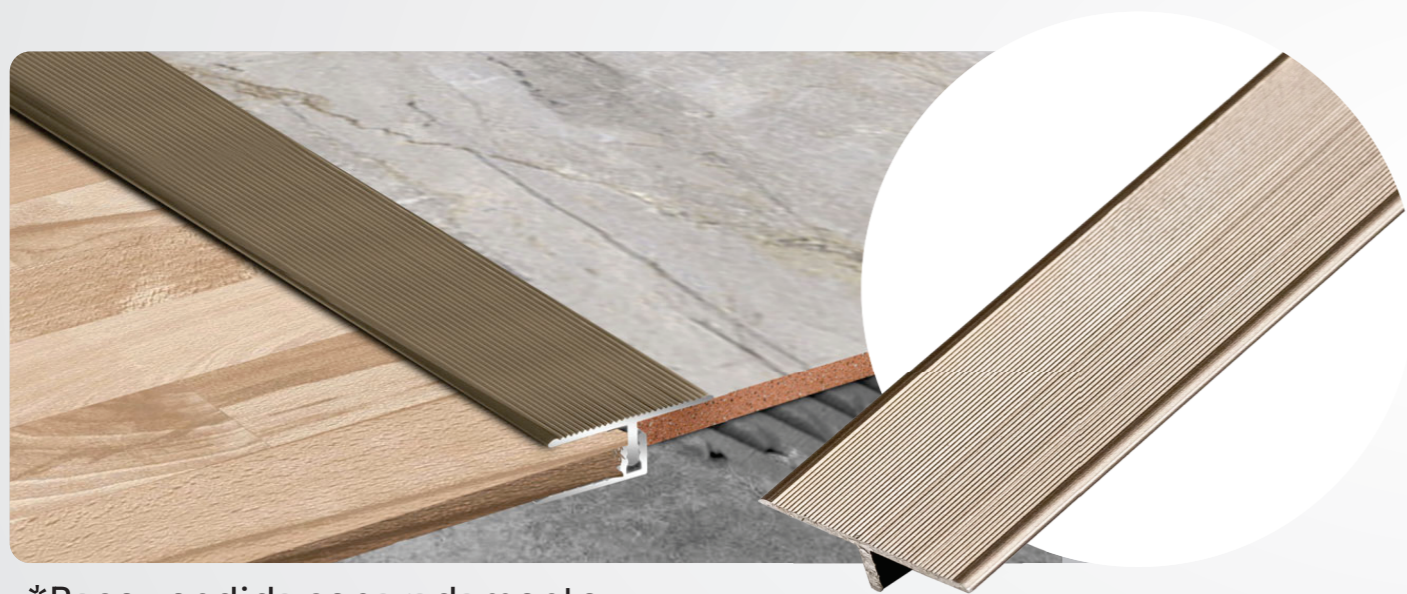

MESMO NÍVEL

ALUMÍNIO

Apresentamos o Perfil Mesmo Nível da New Ponta, também conhecido como perfil "T" ou junção, uma solução elegante e prática para acabamento entre pisos do mesmo nível. Com seu acabamento anodizado de alta qualidade, este perfil proporciona uma transição suave e discreta entre diferentes ambientes. Sua instalação é simples e pode ser feita com cola ou clicada no perfil base da New Ponta, garantindo uma fixação segura e duradoura. Escolha o Perfil Mesmo Nível para promover segurança e sofisticação em seus espaços, mantendo uma estética impecável em todas as transições de piso.

*Base vendida separadamente

Informações Técnicas

- Largura: 30mm
- Altura: 8mm

Comprimento da Barra
- 3 Metros

Cores disponíveis:

- Champanhe
- Fumê
- Natural

REDUTOR PARA PISO

ALUMÍNIO

O Perfil Redutor da New Ponta, uma solução prática e elegante para suavizar as diferenças de altura entre pisos vinílicos. Com seu acabamento anodizado de alta qualidade, este perfil é projetado para proporcionar uma transição suave e segura entre diferentes níveis de piso. Versátil, pode ser utilizado com qualquer modelo de piso vinílico laminado. Sua instalação é simples e pode ser feita com cola, parafusos ou clicada no perfil base da New Ponta, garantindo uma fixação segura. Disponível em barras de 3 metros de comprimento, o Perfil Redutor é a escolha ideal para promover segurança e sofisticação em seus ambientes.