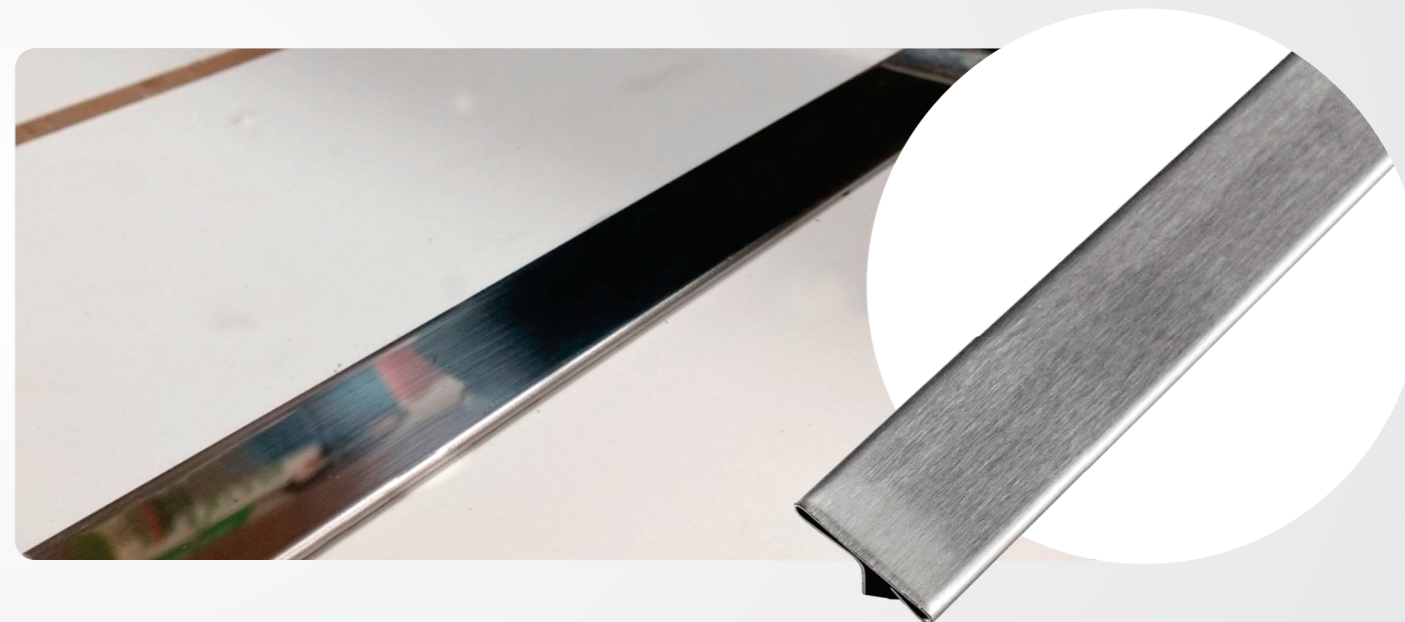

20 mm 20 mm
90°

Tipo	- Acabamento	Cores disponíveis:
Material	- Aço Inox	
Comprimento da Barra	- 3 Metros	<input type="checkbox"/> Polido <input type="checkbox"/> Escovado

“U” COM BASE

AÇO INOX

Apresentamos o Perfil “U” com Base da New Ponta, uma escolha essencial para proporcionar o acabamento final perfeito em porcelanatos. Nosso perfil de acabamento U oferece uma solução confiável e elegante para finalizar seus projetos, garantindo uma transição suave e esteticamente agradável entre diferentes superfícies. Com sua base feita 100% de aço inox, você pode confiar na durabilidade e na resistência à corrosão deste produto. Além disso, o design versátil do Perfil U permite uma ampla gama de aplicações em diversos tipos de revestimentos, proporcionando não apenas um acabamento impecável, mas também uma solução para seus projetos.

Tipo	Material
- Acabamento	- Aço Inox
	Polido ou Escovado
Uso	Comprimento da Barra
- Alvenaria	- 3 Metros

PERFIL UNIÃO “T”

AÇO INOX

Apresentamos o Perfil União “T” da New Ponta, uma solução elegante e funcional para unir dois pisos. Este perfil é aplicado como junção entre os pisos e pode ser fixado com a mesma argamassa utilizada na instalação dos pisos. Com um design disponível em inox polido e escovado, o Perfil União destaca-se como um item indispensável para um acabamento nobre, sofisticado e elegante em seus ambientes. Escolha o Perfil União da New Ponta para garantir uma transição suave e refinada entre diferentes superfícies, adicionando um toque de estilo e qualidade aos seus projetos.