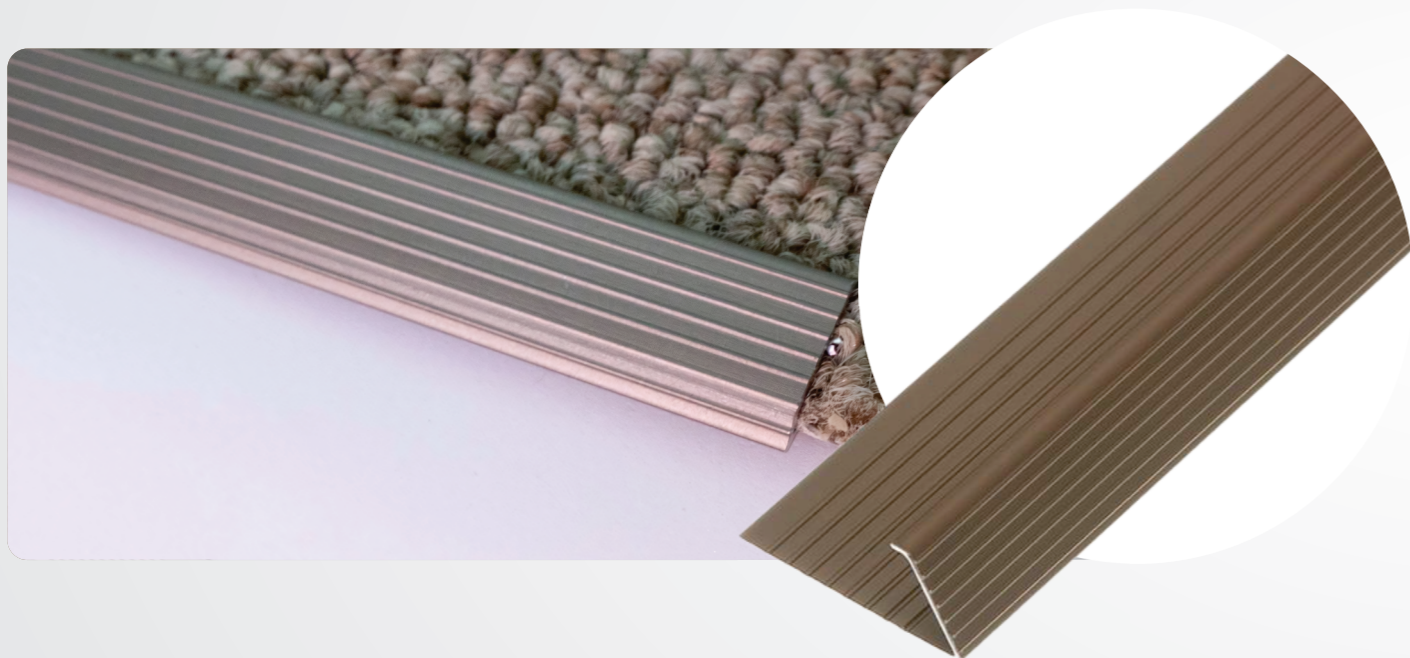

10 mm

10 mm

Tipo
- Acabamento

Material
- Alumínio Anodizado
- Pintura Eletrostática

Uso
- Alvenaria
- Moveleira

Comprimento da Barra
- 3 Metros

F L O R E S T

L I N H A M O S C O W

Informações Técnicas

- Largura: 27 mm

Comprimento da Barra
- 3 Metros

Cores disponíveis:

CHAPA AMERICANA SEM GARRA

ALUMÍNIO

Chapa Americana Sem Garra da New Ponta, uma opção refinada para o acabamento de carpetes. Com seu acabamento anodizado de alta qualidade, esta chapa oferece um toque de elegância e sofisticação aos seus espaços. Versátil, pode ser fixada com cola ou parafuso, proporcionando uma instalação simples e segura. Sua presença adiciona um design agradável e moderno, elevando o visual do ambiente e agregando valor estético.