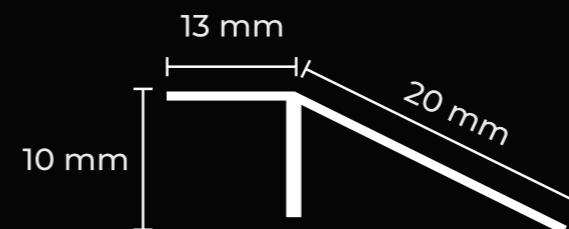

Informações Técnicas

- Largura: 33mm
- Altura: 10mm

Comprimento da Barra
- 3 Metros

Cores disponíveis:

- Champanhe
- Fumê
- Natural