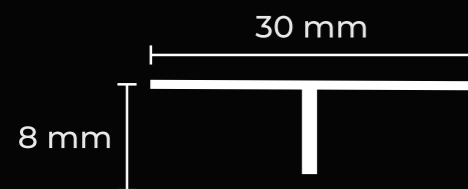

Informações Técnicas

- Largura: 30mm
- Altura: 8mm

Comprimento da Barra
- 3 Metros

Cores disponíveis:

- Champanhe
- Fumê
- Natural

REDUTOR PARA PISO

ALUMÍNIO

O Perfil Redutor da New Ponta, uma solução prática e elegante para suavizar as diferenças de altura entre pisos vinílicos. Com seu acabamento anodizado de alta qualidade, este perfil é projetado para proporcionar uma transição suave e segura entre diferentes níveis de piso. Versátil, pode ser utilizado com qualquer modelo de piso vinílico laminado. Sua instalação é simples e pode ser feita com cola, parafusos ou clicada no perfil base da New Ponta, garantindo uma fixação segura. Disponível em barras de 3 metros de comprimento, o Perfil Redutor é a escolha ideal para promover segurança e sofisticação em seus ambientes.