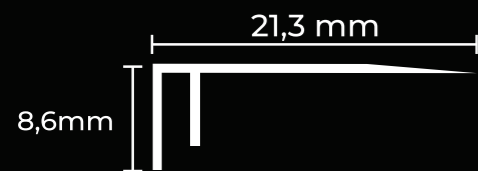

PISO PAREDE

ALUMÍNIO

O Perfil Piso Parede é uma solução sofisticada e versátil para acabamento em pisos que se encontram no mesmo nível de superfícies como parede, armários, vidro ou escada. Com seu acabamento anodizado de alta qualidade, este perfil proporciona uma transição suave e elegante entre diferentes materiais, criando uma estética impecável em seus espaços. Sua instalação é rápida e segura, utilizando o perfil base da New Ponta para fixação, garantindo um resultado final que valoriza o design e a harmonia dos acabamentos. Escolha o Perfil Piso Parede para dar um toque refinado e contemporâneo aos detalhes de seus projetos.

*Base vendida separadamente

Informações Técnicas

- Largura: 21,3mm
- Altura: 8,6mm

Comprimento da Barra
- 3 Metros

Cores disponíveis:

CHAPA PASSADEIRA

ALUMÍNIO

Apresentamos a Chapa Passadeira da New Ponta, uma solução robusta e elegante para reforçar o acabamento de carpetes, forrações e pisos vinílicos. Com seu acabamento anodizado de alta qualidade, este perfil proporciona uma transição suave e durável entre diferentes superfícies, garantindo um resultado final impecável. Sua instalação é versátil, podendo ser fixada com cola ou parafuso, adaptando-se às necessidades específicas do seu projeto.

Informações Técnicas

- Largura: 30 mm
- Altura: 5 mm

Comprimento da Barra
- 3 Metros

Cores disponíveis: